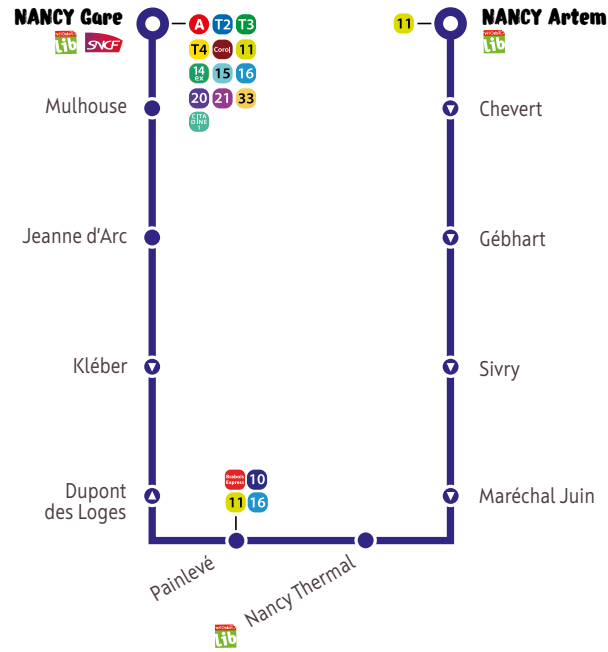

HORAIRES EN SERVICE
À PARTIR DU 13 MARS 2023

PENDANT LES TRAVAUX

NANCY GARE ↔ NANCY ARTEM

métropole
GrandNancy

CETTE LIGNE DESSERT :

LIEU	ARRÊT
Musée de l'Ecole de Nancy	Painlevé
Gare SNCF	Nancy Gare
Conseil Départemental	Painlevé
Cité Judiciaire	Maréchal Juin
Parc Ste Marie	Maréchal Juin
Piscine Nancy Thermal	Painlevé
Campus ARTEM	Nancy ARTEM

Dessert un parking relais

Dessert un VélOstan'Lib

Dessert une gare

Dessert un VélOstan'Park

- Des arrivées garanties à 4h45*, 5h15 et 6h
- Aux arrêts Vélodrome, Place des Vosges et Gare SNCF de Nancy
- Aux pôles médicaux de Gentilly, du CHU Brabois, de l'Hôpital Central, l'EPHAD le Gentilé, la Maison Hospitalière Saint-Charles et le FAM Les Charmilles
- Réservation avant 19h au plus tard la veille du départ au 03 57 54 11 15
- Tous les jours toute l'année
- *Sauf gare SNCF

- Des départs de Nancy Centre à 21h30, 22h30, 23h30 et 00h30, vers toutes les communes de la Métropole
- Tous les jours, toute l'année, sans réservation

CONSULTEZ LES INFOS TRAFIC EN TEMPS RÉEL

@RESEAUSTAN

Nancy Gare	16:45	17:00	17:15	17:30	17:45	18:00	18:15	18:30	18:45	19:00
Mulhouse	16:49	17:05	17:20	17:35	17:50	18:05	18:20	18:34	18:49	19:04
Jeanne d'Arc	16:51	17:07	17:22	17:37	17:52	18:07	18:22	18:36	18:51	19:06
Kléber	16:53	17:09	17:24	17:39	17:54	18:09	18:24	18:38	18:53	19:08
Painlevé	16:55	17:11	17:26	17:41	17:56	18:11	18:26	18:40	18:55	19:10
Nancy Thermal	16:57	17:13	17:28	17:43	17:58	18:13	18:28	18:42	18:57	19:12
Nancy Artem	17:00	17:16	17:31	17:46	18:01	18:16	18:31	18:44	18:59	19:14