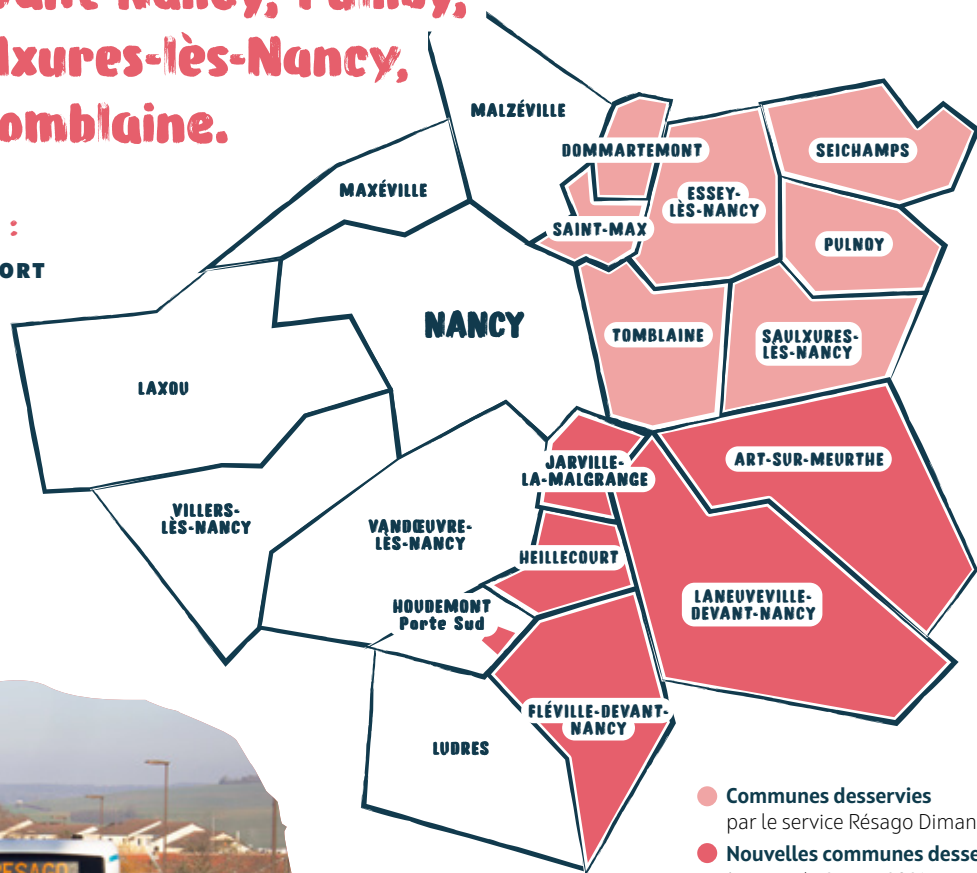

Toujours là
» **pour vous** «

ESPACE INFOS MOBILITÉS

2, Place de la République - Nancy
du lundi au samedi de 7h à 19h

ALLOSTAN

03 83 30 08 08

du lundi au samedi de 7h à 19h30
le dimanche de 13h à 19h30

E-STAN

RUBRIQUE «SE DÉPLACER»

Communes de Art-sur-Meurthe, Dommartemont, Essey-lès-Nancy, Fléville-devant-Nancy, Hellecourt, Houdemont (Porte Sud), Jarville-la-Malgrange, Laneuveville-devant-Nancy, Pulnoy, Saint-Max, Saulxures-lès-Nancy, Seichamps et Tomblaine.

Pour voyager, c'est simple :

VOUS RÉSERVEZ VOTRE TRANSPORT

- sur l'application mobile Résago
- sur le site www.reseau-stan.com
« Je réserve mon voyage »
- par téléphone au 03 83 36 21 21

Tarifcation

GRATUIT LE DIMANCHE

Ce service circule aussi les jours fériés en validant un titre de transport.

LE SERVICE RÉSAGO DIMANCHE fonctionne les dimanches et les jours fériés de 7h à 21h, en complément des lignes régulières.

- Pour voyager entre tous les arrêts de la zone.
- Ou rejoindre un arrêt d'une ligne Tempo pour faire correspondance.