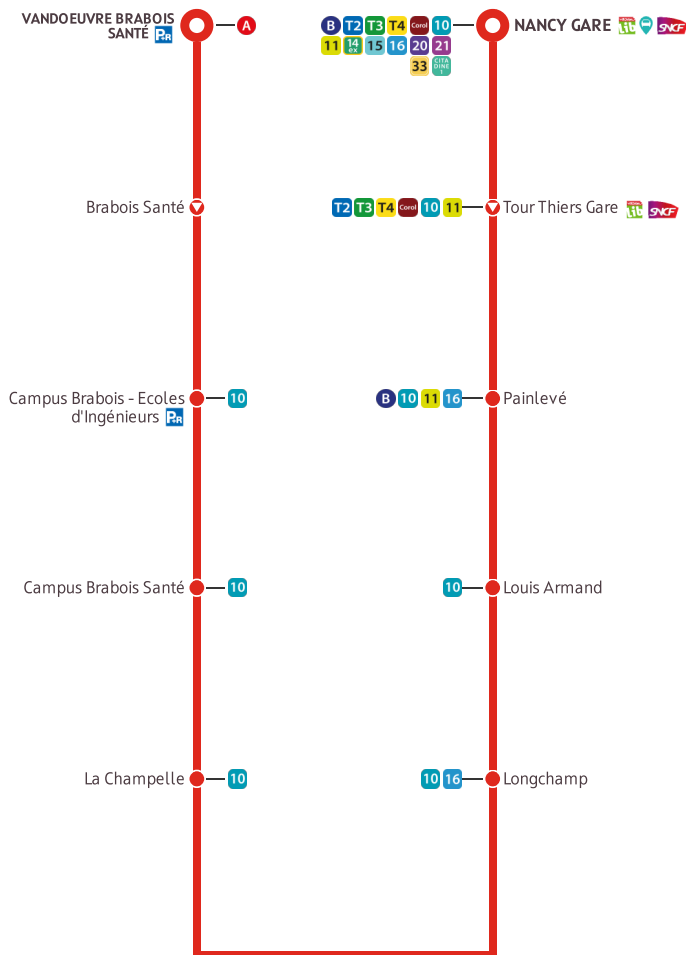

# NANCY Gare ↔ VANDŒUVRE Brabois santé

RÉSA GO  
MATIN

- Des arrivées garanties à 4h45\*, 5h15 et 6h
  - Aux arrêts Vélodrome, Place des Vosges et Gare SNCF de Nancy
  - Aux pôles médicaux de Gentilly, du CHU Brabois, de l'Hôpital Central, l'EPHAD le Gentilé, la Maison Hospitalière Saint-Charles et le FAM Les Charmilles
  - Réservation avant 19h au plus tard la veille du départ au 03 57 54 11 15
  - Tous les jours toute l'année
- \*Sauf gare SNCF

FLEXP  
SOIRÉE

- Des départs de Nancy Centre à 21h30, 22h30, 23h30 et 00h30, vers toutes les communes de la Métropole
- Tous les jours, toute l'année, sans réservation

Les arrêts sont aménagés PMR, sauf s'ils sont suivis d'un de ces symboles :

**APRÈS-MIDI**

Nancy Gare	16:09	16:24	16:39	16:56	17:11	17:26	17:41	17:57	18:12	18:27	18:42	18:56	19:11
Painlevé	16:16	16:31	16:47	17:04	17:19	17:34	17:50	18:06	18:21	18:36	18:50	19:04	19:19
Louis Armand	16:23	16:39	16:55	17:12	17:27	17:43	17:59	18:15	18:30	18:44	18:58	19:12	19:27
Longchamp	16:29	16:46	17:02	17:19	17:34	17:51	18:07	18:23	18:37	18:51	19:05	19:19	19:34
La Champelle	16:31	16:48	17:04	17:21	17:37	17:54	18:10	18:26	18:39	18:53	19:07	19:21	19:36
Campus Brabois Santé	16:33	16:50	17:06	17:23	17:39	17:56	18:12	18:28	18:41	18:55	19:09	19:23	19:38
Campus Brabois - Ecoles d'Ingénieurs	16:34	16:51	17:07	17:24	17:40	17:57	18:13	18:29	18:42	18:56	19:10	19:24	19:39
<b>Vandœuvre Brabois Santé</b>	<b>16:36</b>	<b>16:53</b>	<b>17:09</b>	<b>17:26</b>	<b>17:42</b>	<b>17:59</b>	<b>18:15</b>	<b>18:31</b>	<b>18:44</b>	<b>18:58</b>	<b>19:12</b>	<b>19:26</b>	<b>19:40</b>