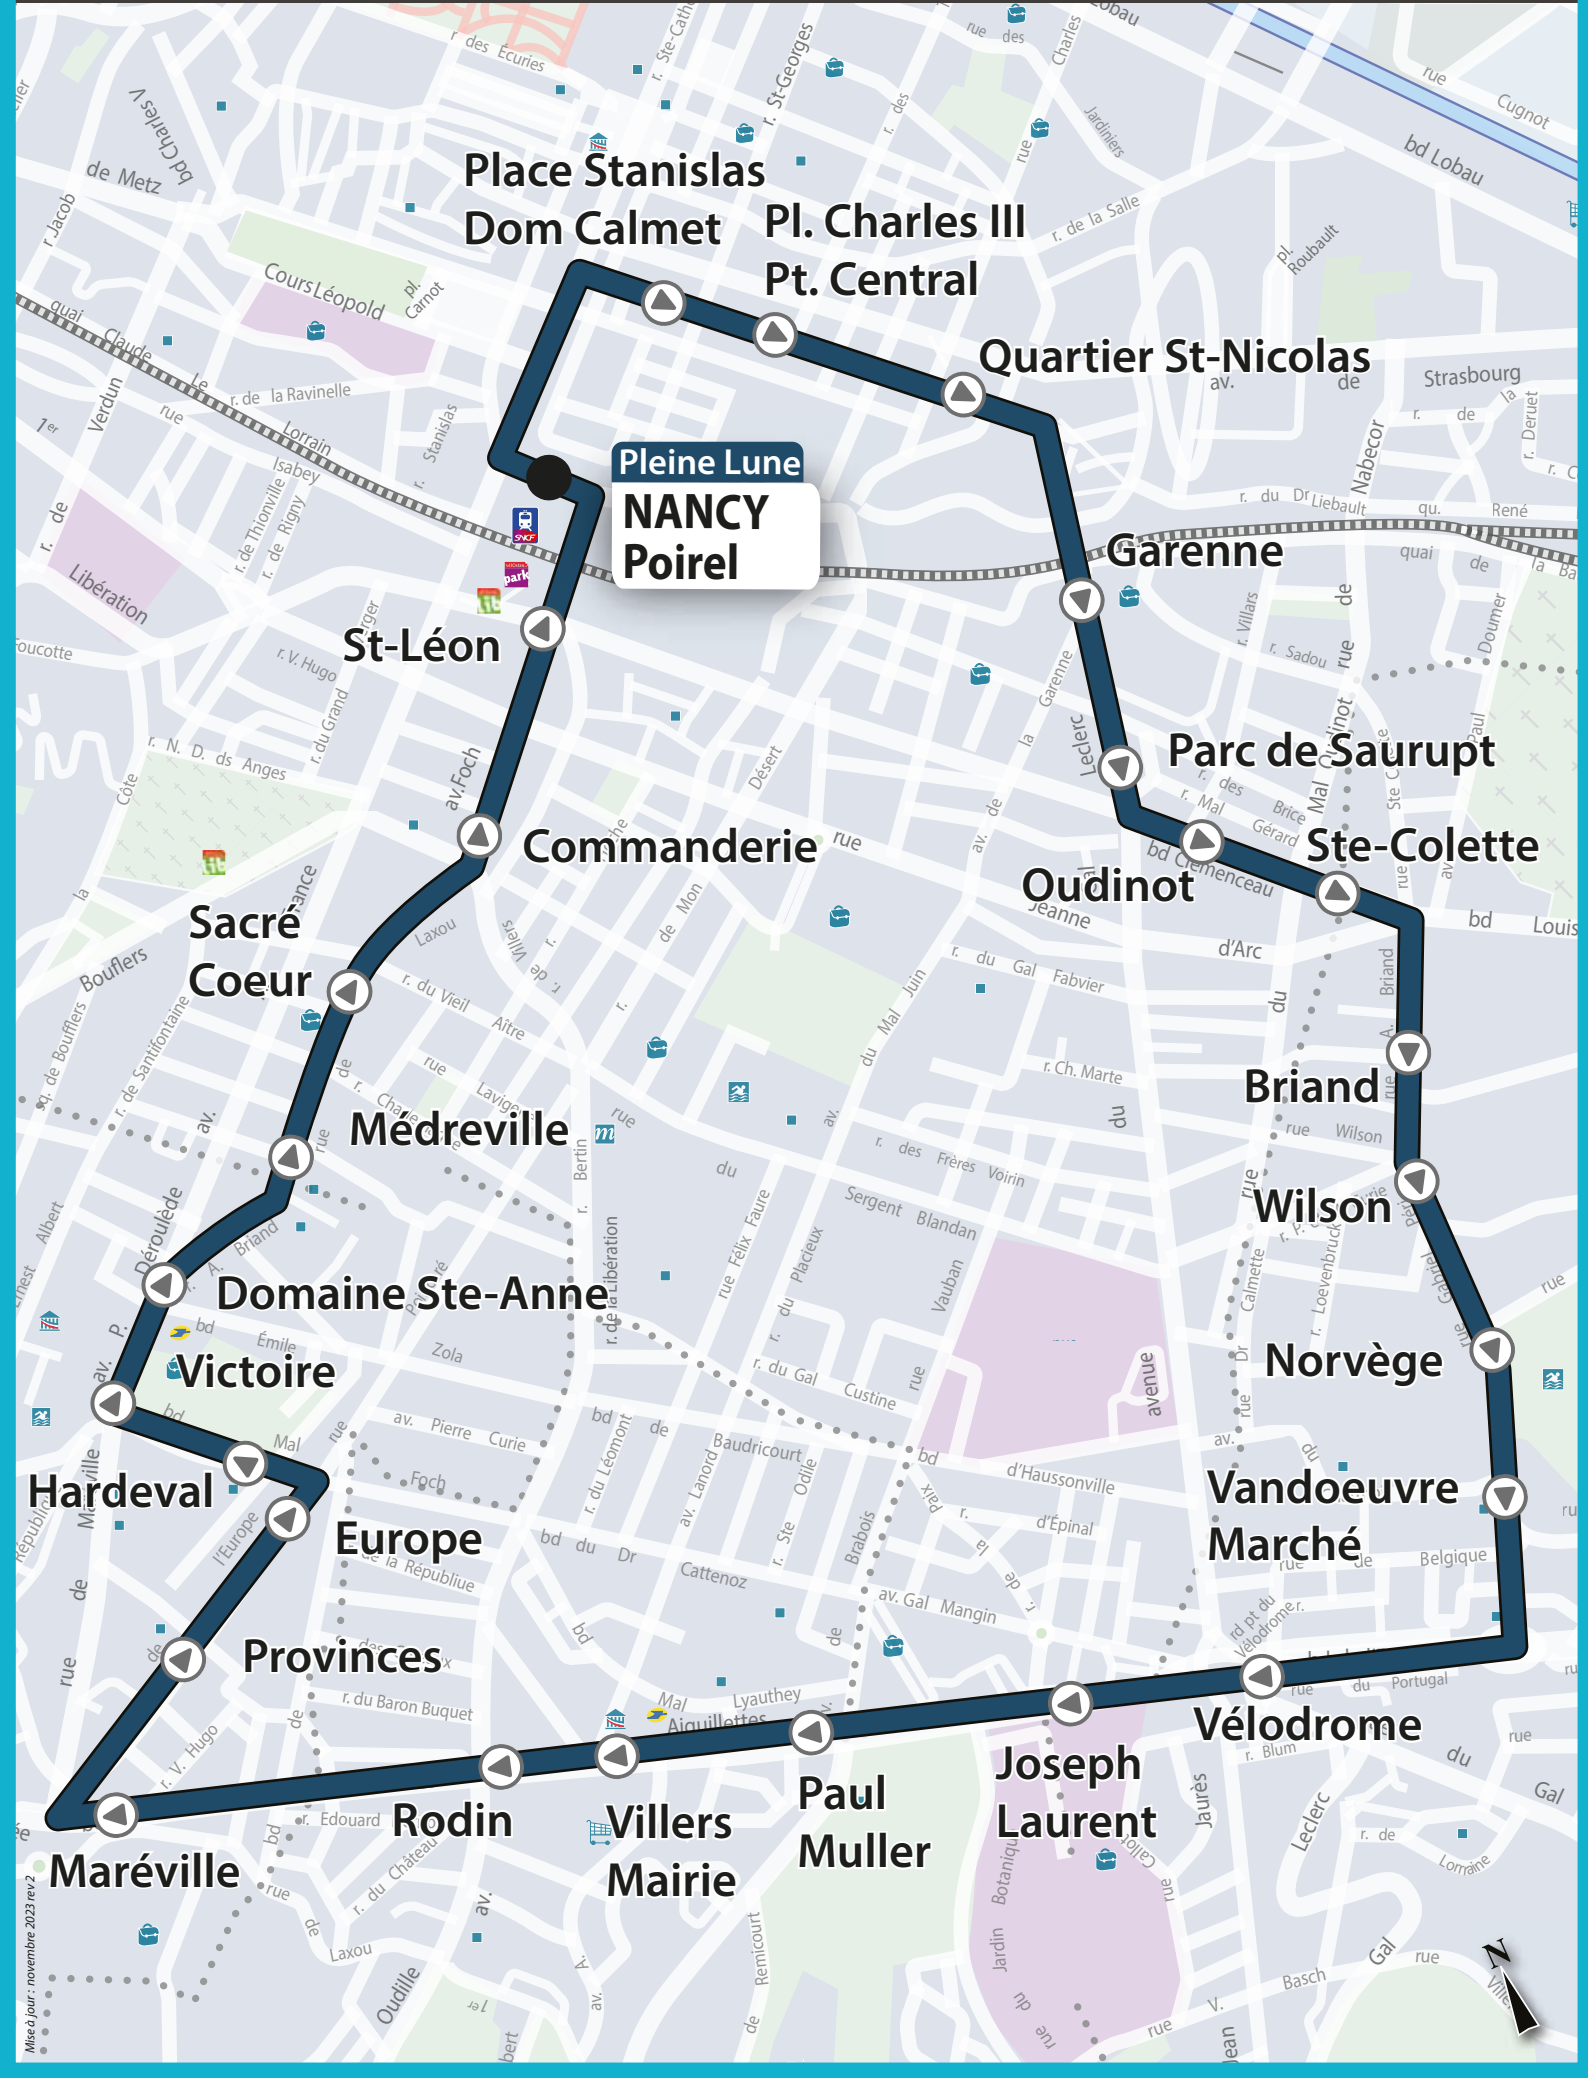

**PLEINE
LUNE**

NANCY Gare - NANCY Gare

**Pleine Lune
NANCY
Poirel**

**Place Stanislas
Dom Calmet
Pl. Charles III
Pt. Central**

Quartier St-Nicolas

St-Léon

Garenne

Parc de Saurupt

Commanderie

Ste-Colette

**Sacré
Coeur**

Oudinot

Medreville

Briand

Domaine Ste-Anne

Wilson

Victoire

Norvège

Hardeval

Vandoeuvre

Europe

Marché

Provinces

Vélodrome