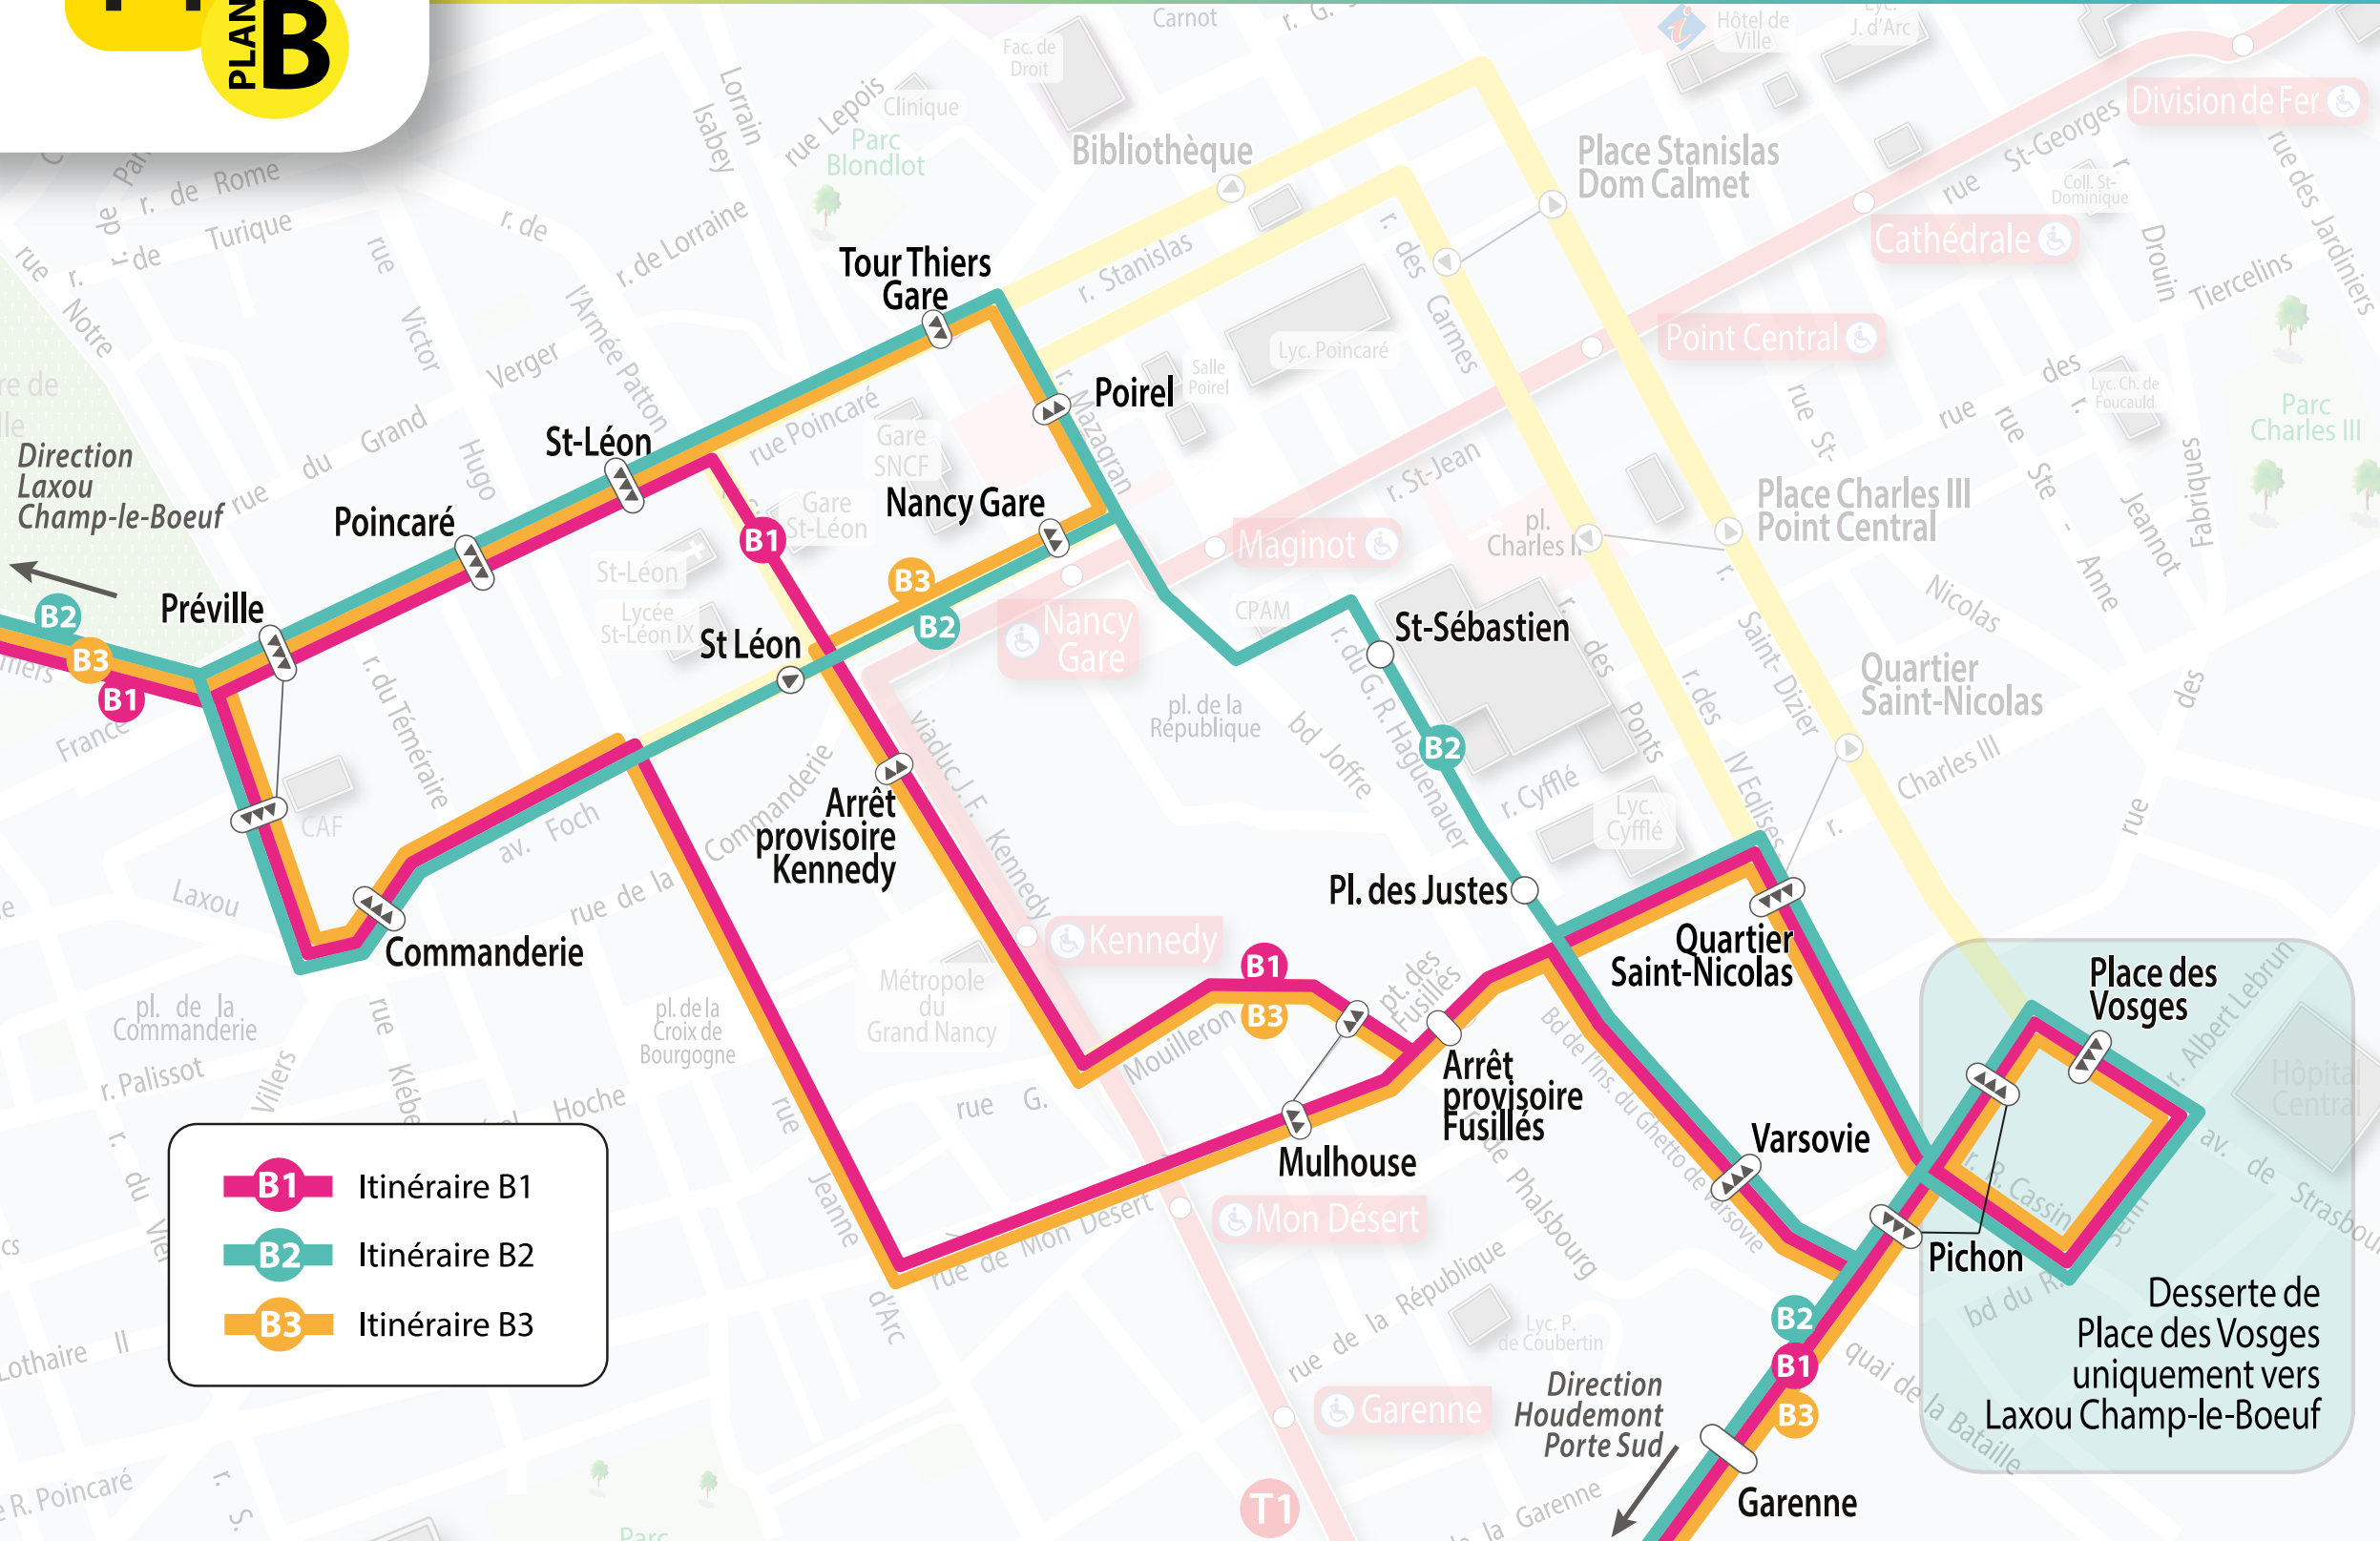

T4

PLAN B

En cas d'inaccessibilité du centre-ville (manifestation, événement), le plan B est déclenché.
 L'itinéraire **B1**, **B2** ou **B3** est mis en place sur la ligne à la période indiquée sur www.reseau-stan.com

- **B1** Itinéraire B1
- **B2** Itinéraire B2
- **B3** Itinéraire B3

Place des Vosges

Desserte de Place des Vosges uniquement vers Laxou Champ-le-Boeuf

Direction Houdemont Porte Sud

Direction Laxou Champ-le-Boeuf