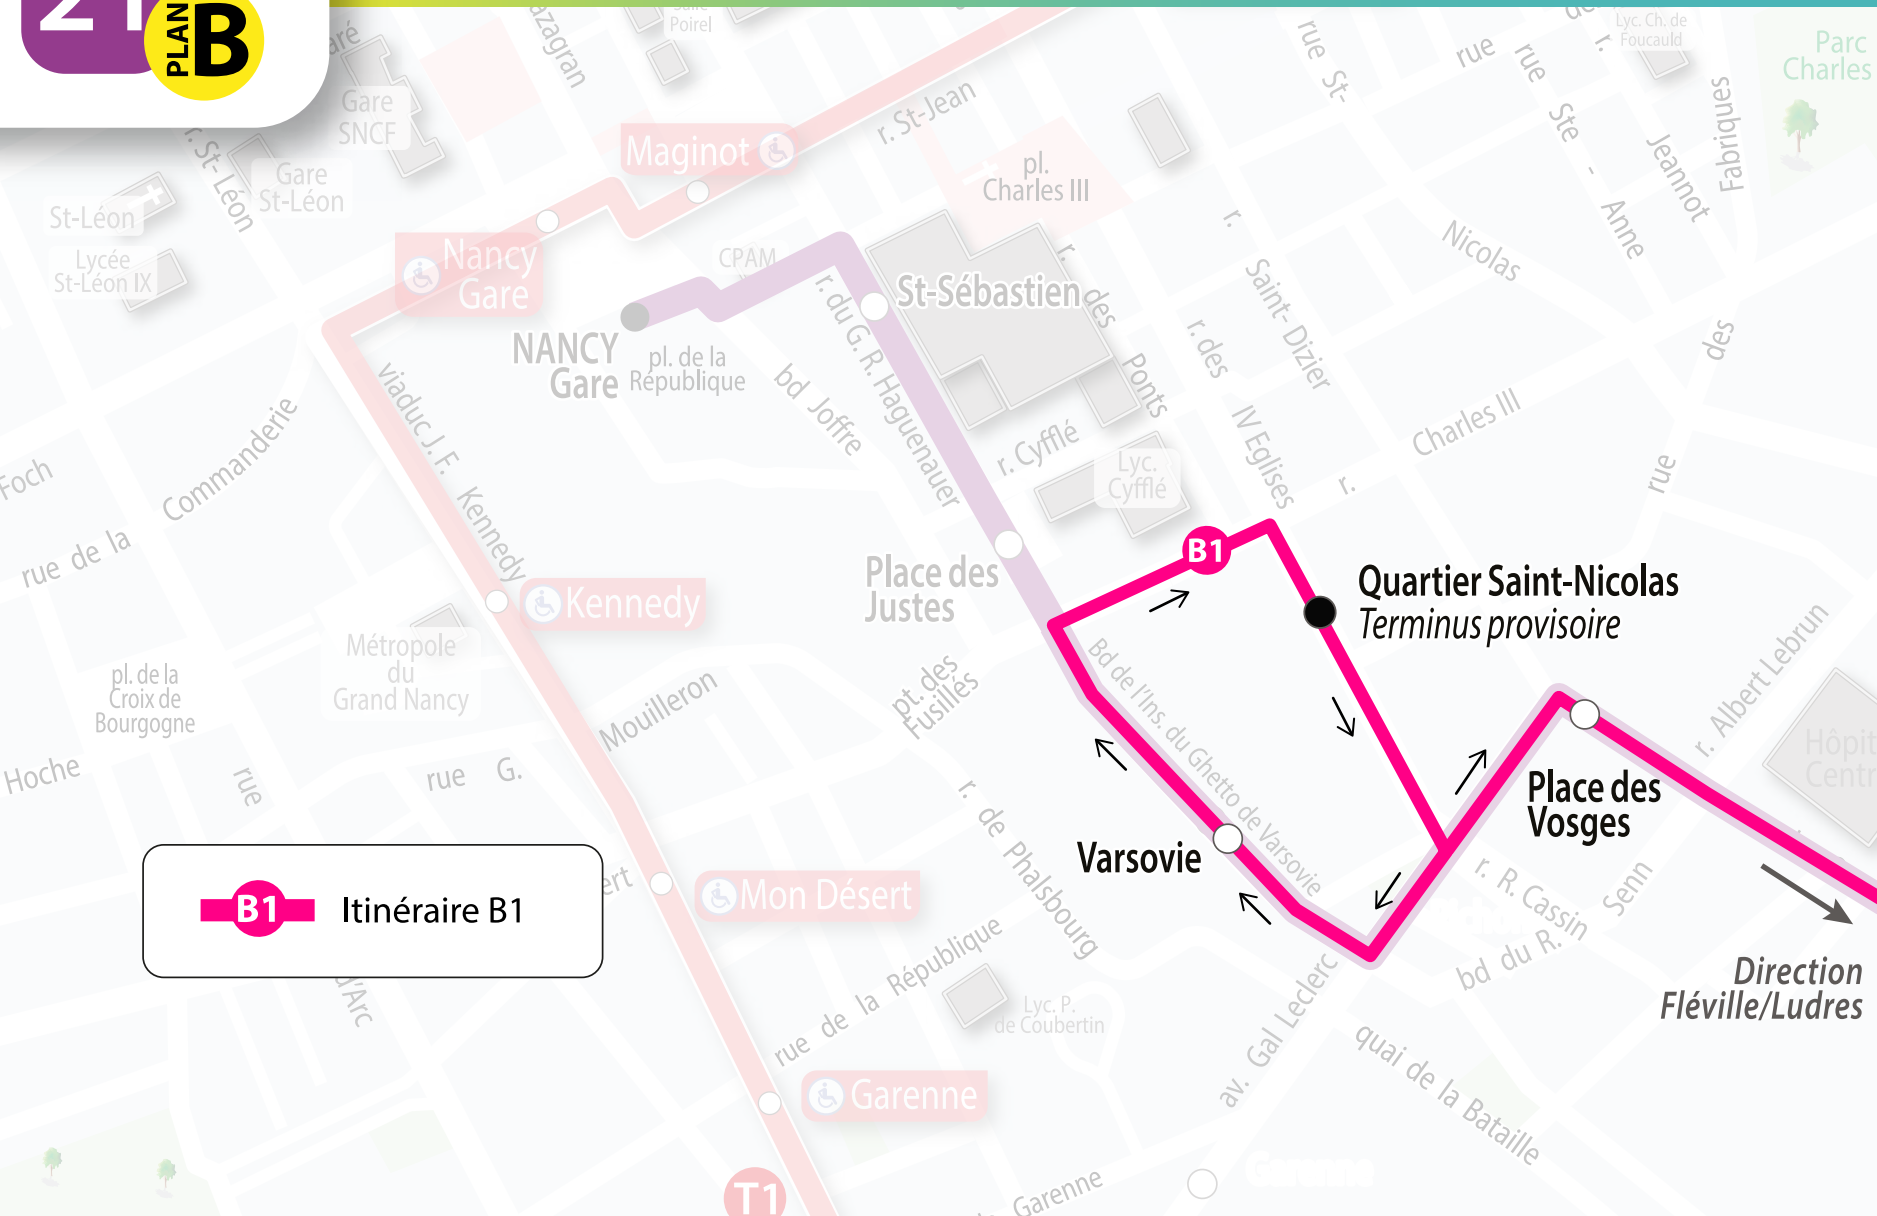

En cas de blocage au centre-ville, le plan B est déclenché.
L'itinéraire **B1** peut être mis en place sur la ligne.

B1 Itinéraire B1

Direction Fléville/Ludres