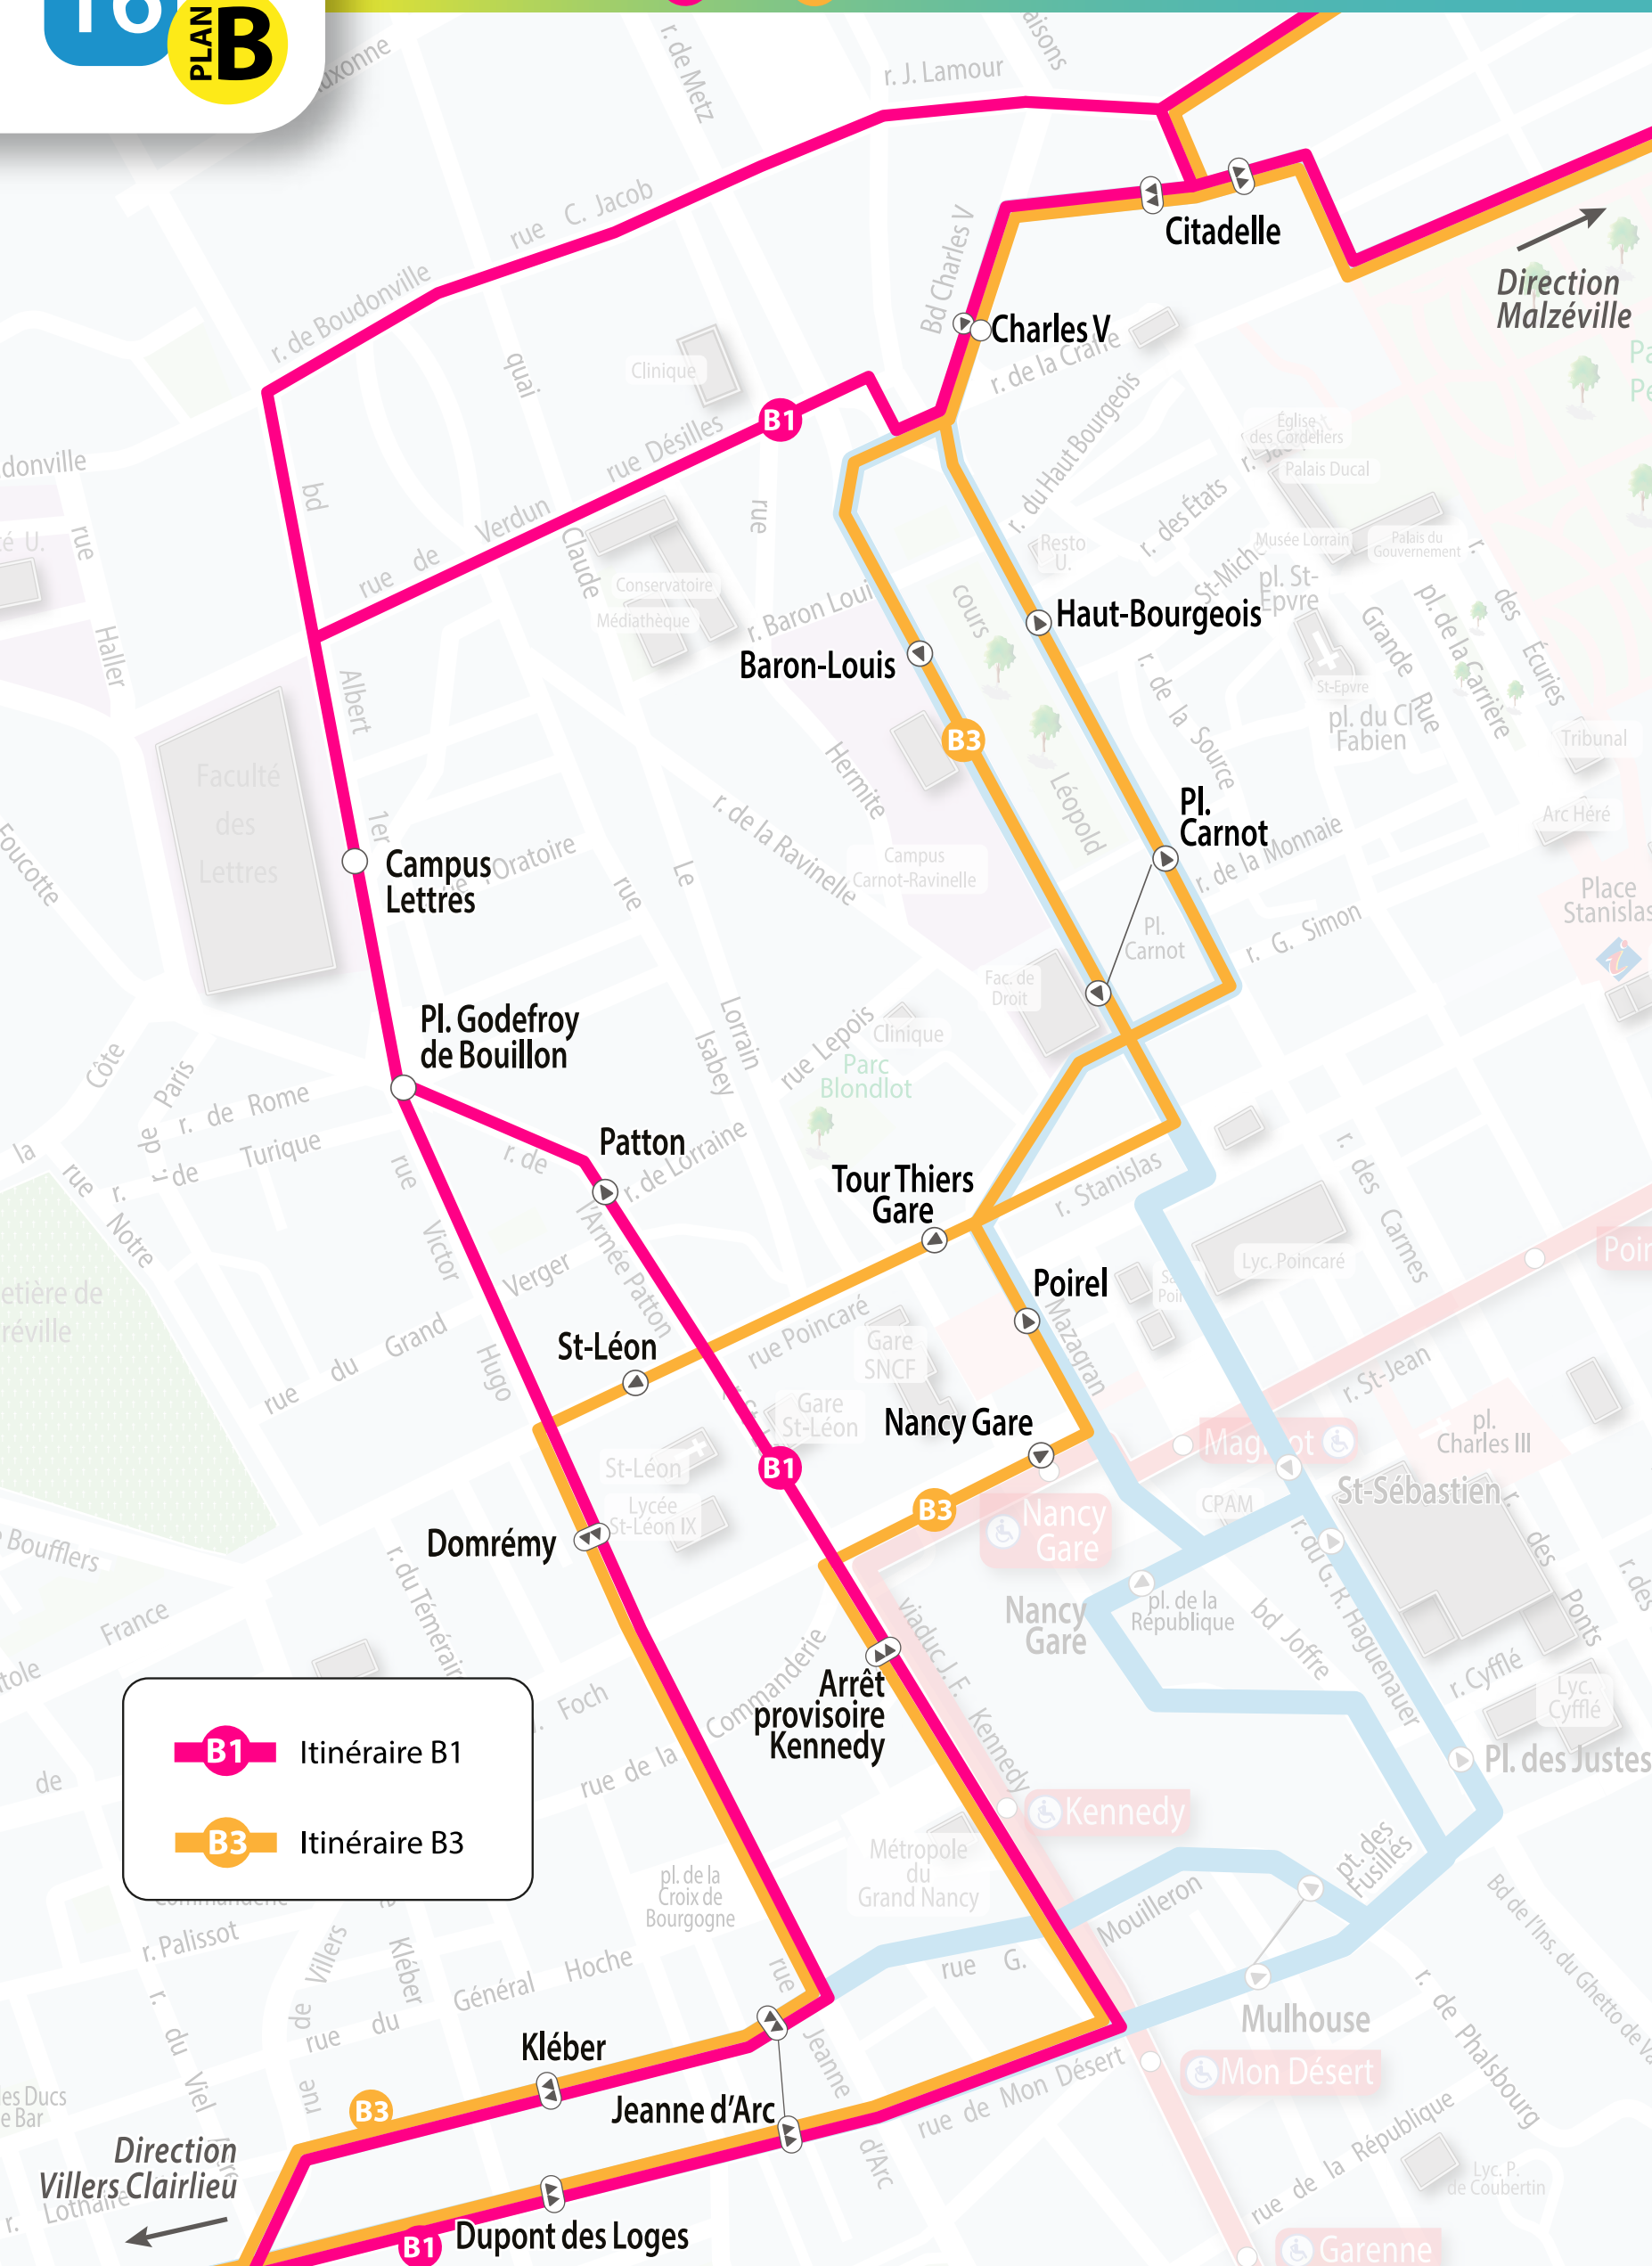

En cas de blocage au centre-ville, le plan B est déclenché.
L'itinéraire **B1** ou **B3** est mis en place sur la ligne.

16
PLAN B

B1 Itinéraire B1
B3 Itinéraire B3