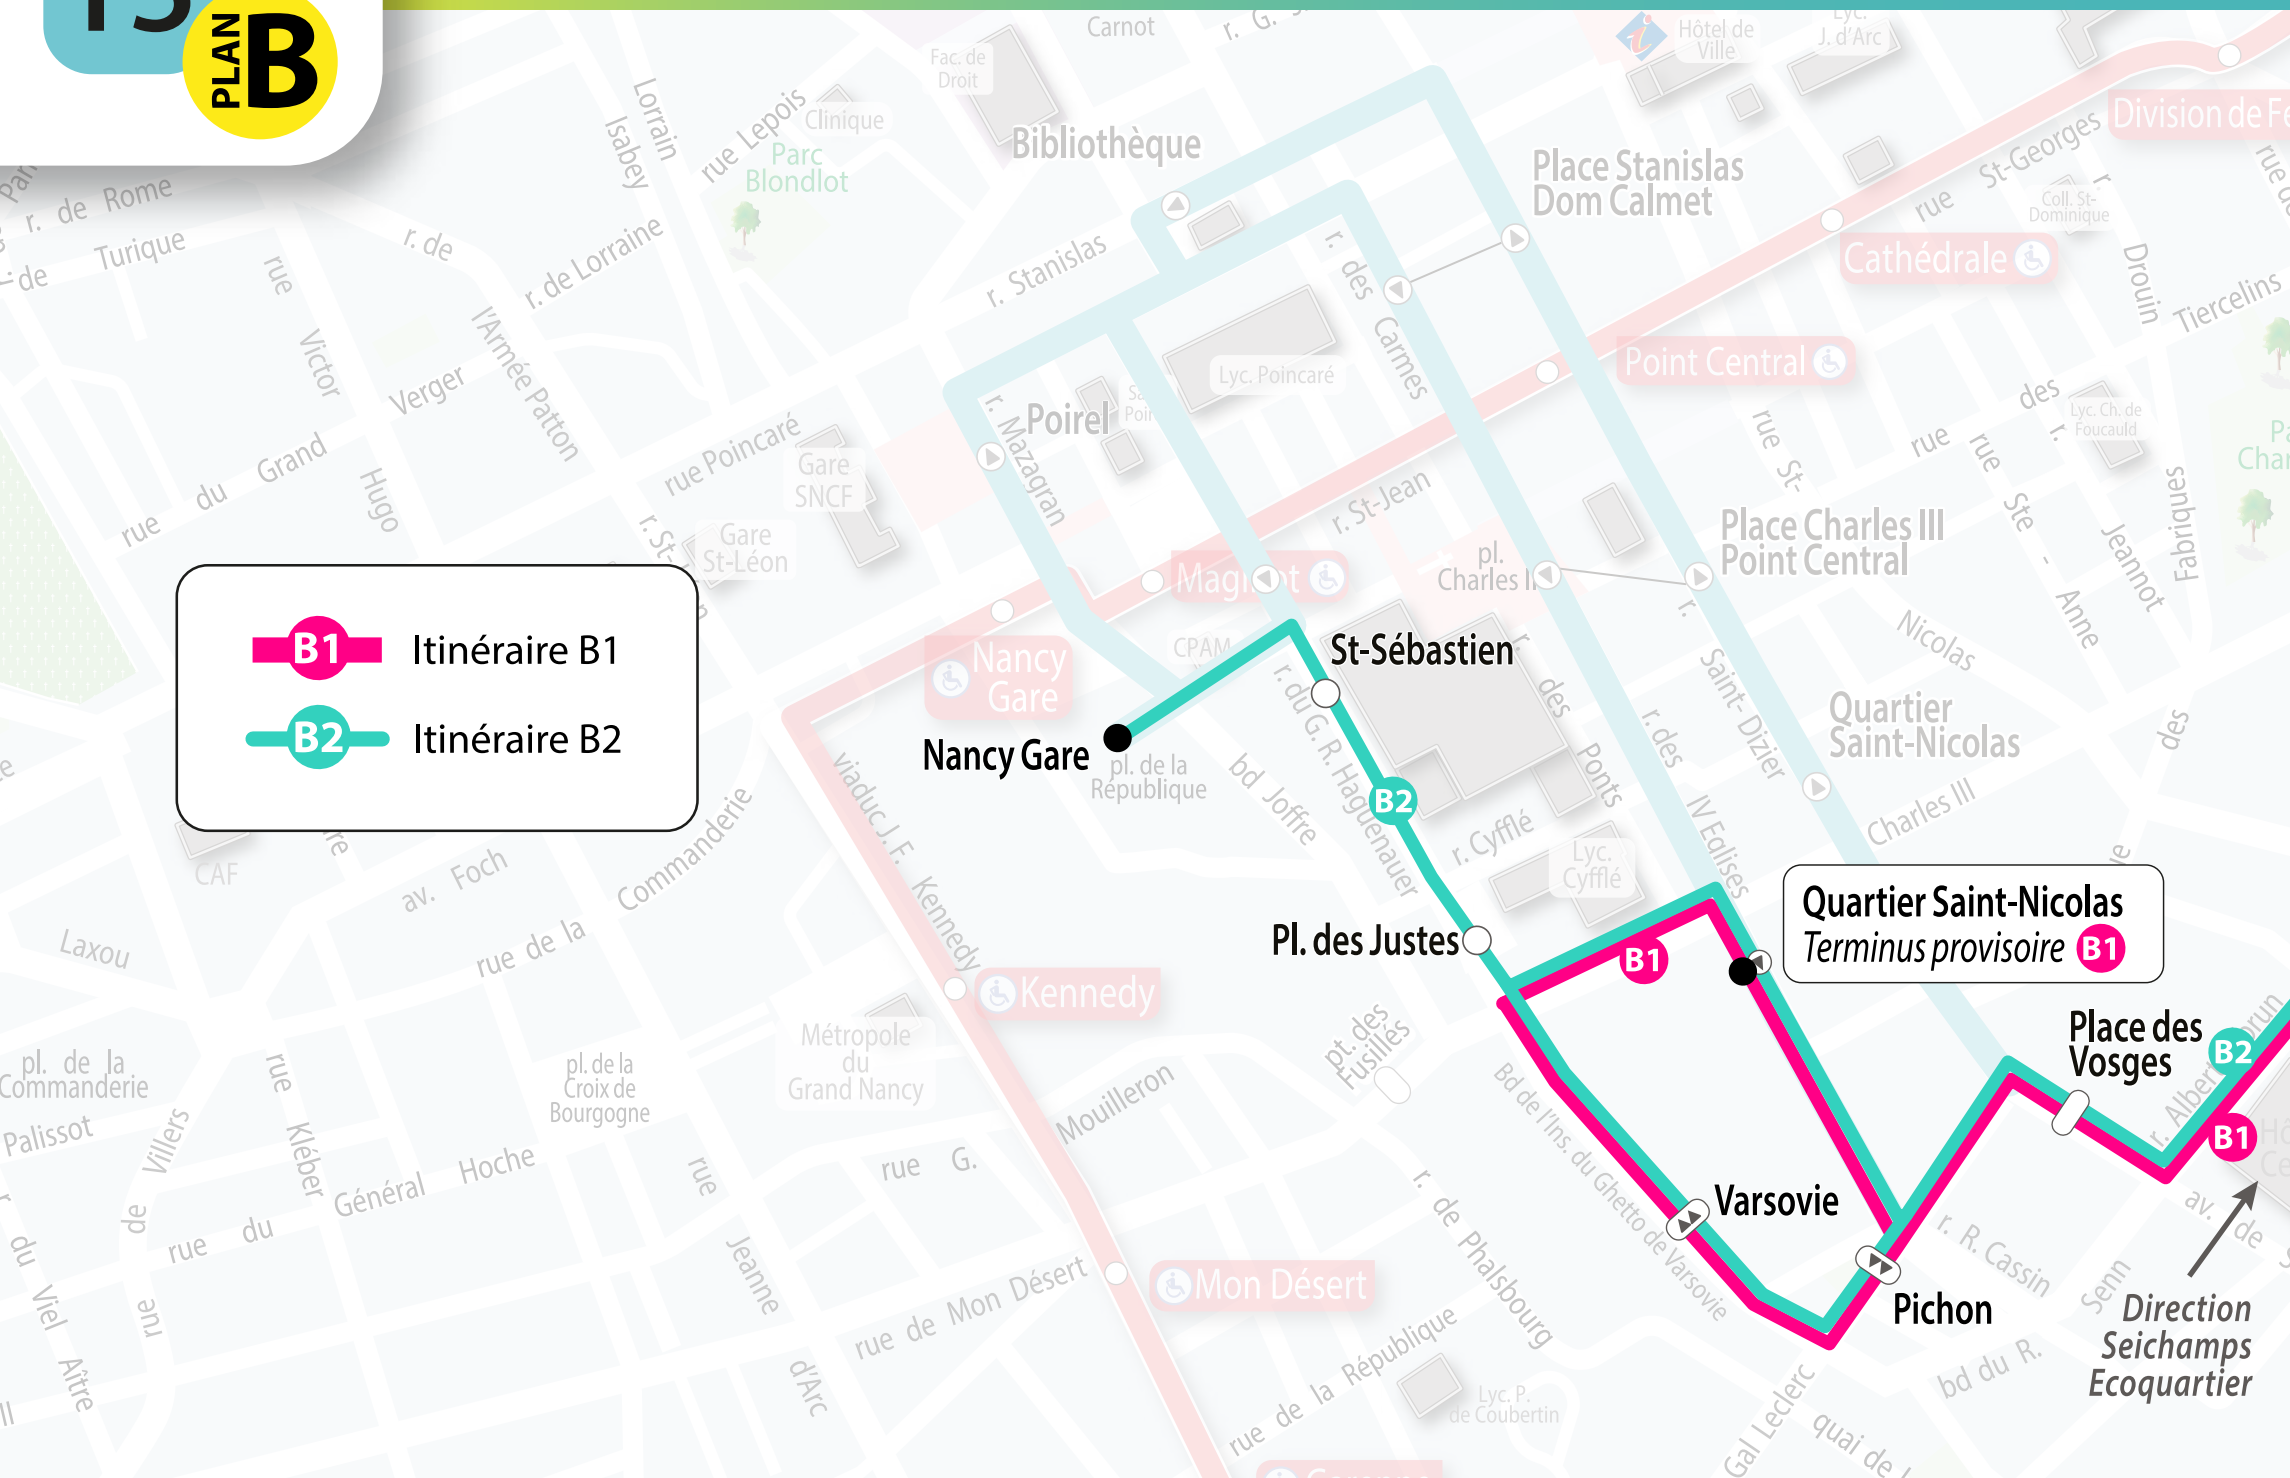

En cas de blocage au centre-ville, le plan B est déclenché.
L'itinéraire **B1** ou **B2** peut être mis en place sur la ligne.

15

PLAN **B**

B1 Itinéraire B1

B2 Itinéraire B2

Quartier Saint-Nicolas
Terminus provisoire **B1**

Direction
Seichamps
Ecoquartier