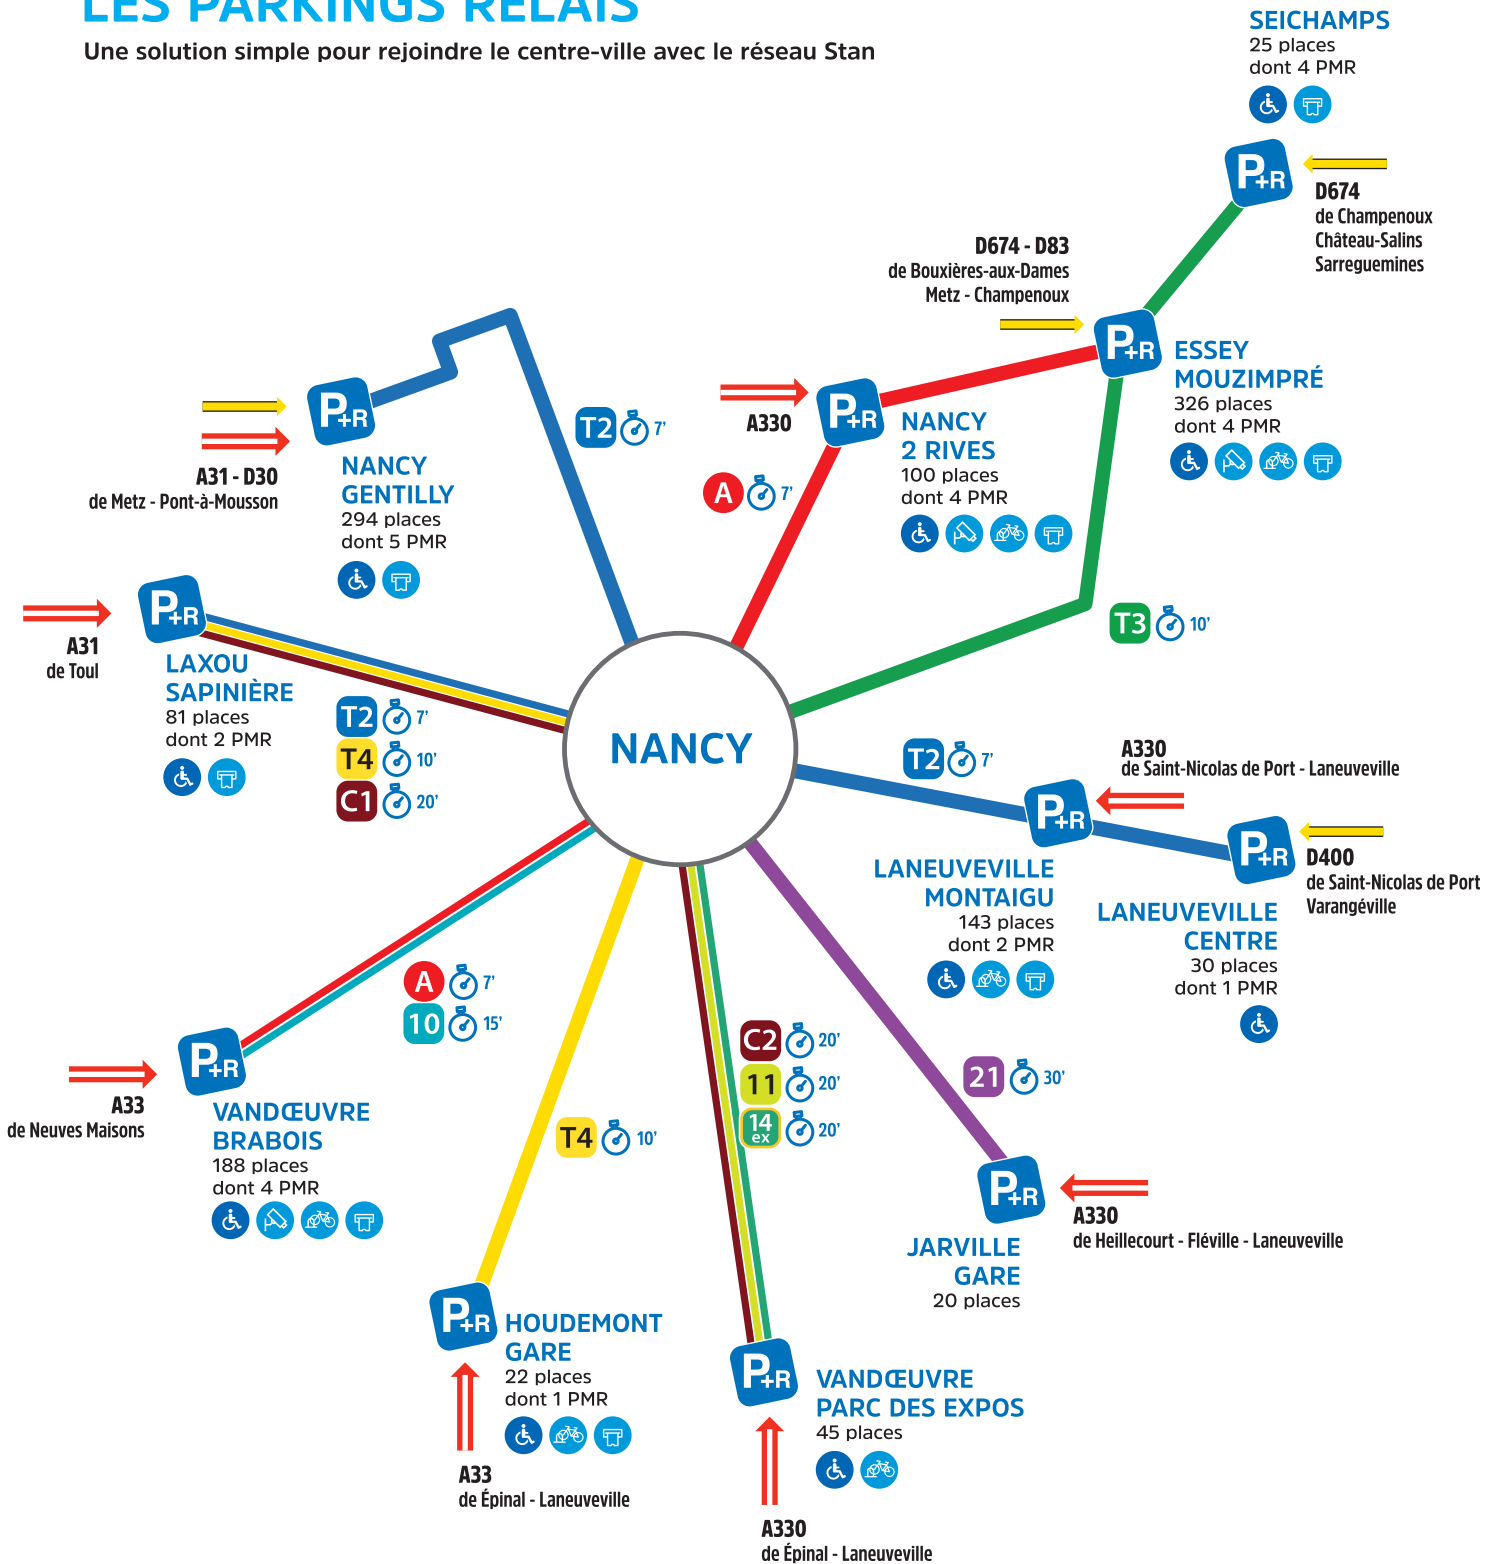

LES PARKINGS RELAIS

Une solution simple pour rejoindre le centre-ville avec le réseau Stan

LÉGENDE

- Places réservées aux personnes à mobilité réduite
- Places réservées pour les vélos
- Parking sous vidéoprotection
- Distributeurs de titres