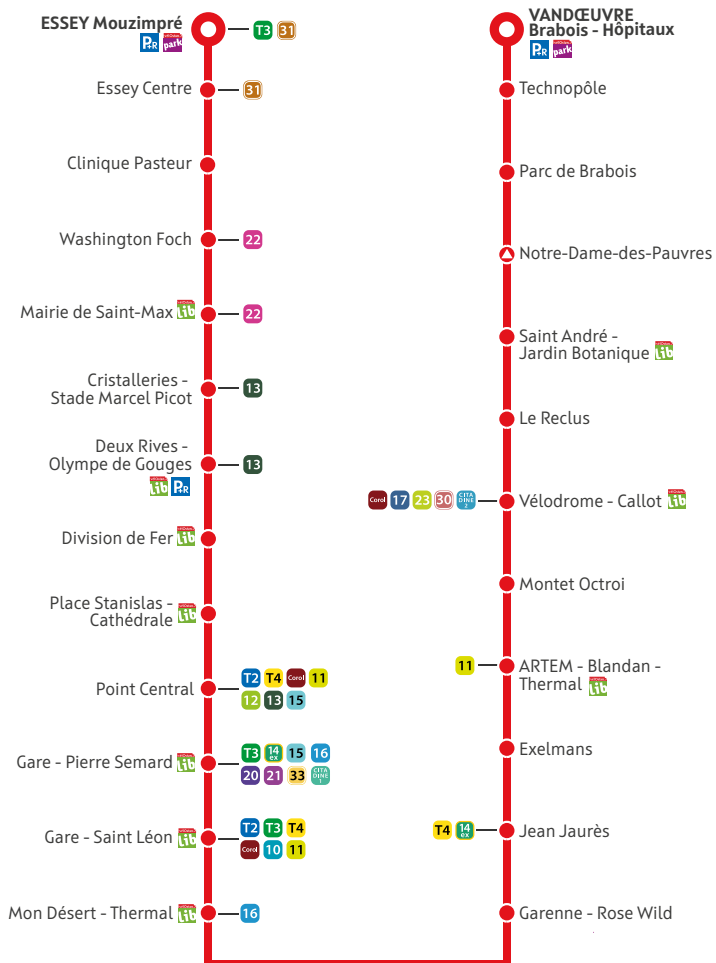

HORAIRES EN SERVICE

À PARTIR DU 5 AVRIL 2025

VANDŒUVRE Brabois-Hôpitaux ↔ ESSEY Mouzimpré

métropole
GrandNancy

Tous les arrêts sont accessibles ♿

Parking relais VélOstan'Park VélOstan'Lib Autopartage Citiz

MERCI DE VALIDER

La validation est obligatoire à chaque montée, y compris en correspondance, même avec un abonnement.

DIRECTION VANDŒUVRE Brabois - Hôpitaux

Essey Mouzimpré	04:00	04:15	04:30	04:45	05:00	05:10	05:20	
Mairie de Saint-Max	04:09	04:24	04:39	04:54	05:09	05:19	05:29	 UN DÉPART TOUTES LES 7 MINUTES DE 5H30 À 19H
Point Central	04:17	04:32	04:47	05:02	05:17	05:27	05:37	
Gare - Saint-Léon	04:22	04:37	04:52	05:07	05:22	05:32	05:42	
Jean Jaurès	04:25	04:40	04:55	05:10	05:25	05:35	05:45	
Vélodrome - Callot	04:31	04:46	05:01	05:16	05:31	05:41	05:51	
Vandœuvre Brabois - Hôpitaux	04:41	04:56	05:11	05:26	05:41	05:51	06:01	

Essey Mouzimpré		21:10	21:25	21:40	21:55	22:10	22:25	22:40
Mairie de Saint-Max	 UN DÉPART TOUTES LES 10 MINUTES DE 19H À 21H	21:18	21:33	21:48	22:03	22:18	22:33	22:48
Point Central		21:26	21:41	21:56	22:11	22:26	22:41	22:56
Gare - Saint-Léon		21:32	21:47	22:02	22:17	22:32	22:47	23:02
Jean Jaurès		21:35	21:50	22:05	22:20	22:35	22:50	23:05
Vélodrome - Callot		21:41	21:56	22:11	22:26	22:41	22:56	23:11
Vandœuvre Brabois - Hôpitaux		21:51	22:06	22:21	22:36	22:51	23:06	23:21

Vandœuvre Brabois - Hôpitaux		22:15	22:30	22:45	23:00	23:15	23:30	23:45	00:00	00:15
Vélodrome - Callot	 UN DÉPART TOUTES LES 10 MINUTES DE 19H30 À 22H	22:23	22:38	22:53	23:08	23:23	23:38	23:53	00:08	00:23
Jean Jaurès		22:30	22:45	23:00	23:15	23:30	23:45	00:00	00:15	00:30
Gare - Saint-Léon		22:34	22:49	23:04	23:19	23:34	23:49	00:04	00:19	00:34
Point Central		22:38	22:53	23:08	23:23	23:38	23:53	00:08	00:23	00:38
Mairie de Saint-Max		22:46	23:01	23:16	23:31	23:46	00:01	00:16	00:31	00:46
Essey Mouzimpré		22:54	23:09	23:24	23:39	23:54	00:09	00:24	00:39	00:54