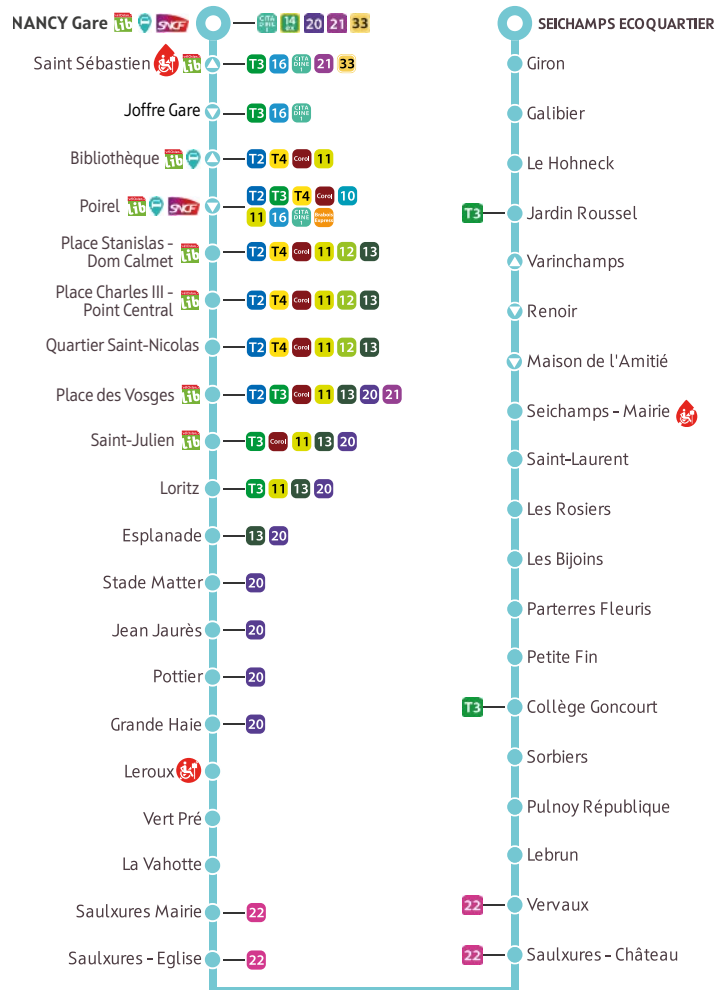

NANCY Gare ↔ SEICHAMPS Ecoquartier

Les arrêts sont aménagés PMR, sauf s'ils sont suivis d'un de ces symboles :

Ces arrêts ne sont pas aménagés PMR dans les 2 sens

Ces arrêts ne sont pas aménagés PMR dans le sens indiqué

VéloOstan'Lib

Autopartage Citiz

Gare

VOTRE TITRE DE TRANSPORT SUR VOTRE TÉLÉPHONE

Achetez et validez votre titre de transport avec votre smartphone grâce à l'application NÉMO.

MERCI DE VALIDER

La validation est obligatoire à chaque montée, y compris en correspondance, même avec un abonnement.

- Des départs de Nancy Centre à 21h30, 22h30, 23h30 et 00h30, vers toutes les communes de la Métropole
- Tous les jours, toute l'année, sans réservation

15

**PÉRIODE VERTE
SEMAINE SCOLAIRE**

DU LUNDI AU VENDREDI

DIRECTION NANCY GARE

Seichamps Ecoquartier	06:00	06:30	06:45	07:00	07:15	07:30	07:55	08:20	08:45	09:10	09:35	10:00
Seichamps - Mairie	06:06	06:36	06:51	07:07	07:22	07:37	08:02	08:27	08:52	09:17	09:41	10:06
Pulnoy République	06:14	06:44	06:59	07:15	07:30	07:45	08:10	08:35	09:00	09:25	09:49	10:14
Saulxures Mairie	06:19	06:49	07:04	07:21	07:36	07:51	08:16	08:41	09:06	09:30	09:54	10:19
Grande Haie	06:25	06:55	07:10	07:30	07:45	08:00	08:24	08:48	09:13	09:37	10:01	10:26
Jean Jaurès	06:27	06:57	07:12	07:33	07:48	08:03	08:27	08:51	09:16	09:39	10:03	10:28
Place des Vosges	06:33	07:03	07:18	07:43	07:58	08:13	08:36	09:00	09:25	09:47	10:11	10:36
Nancy Gare	06:45	07:15	07:30	07:57	08:12	08:27	08:50	09:13	09:37	09:59	10:23	10:48