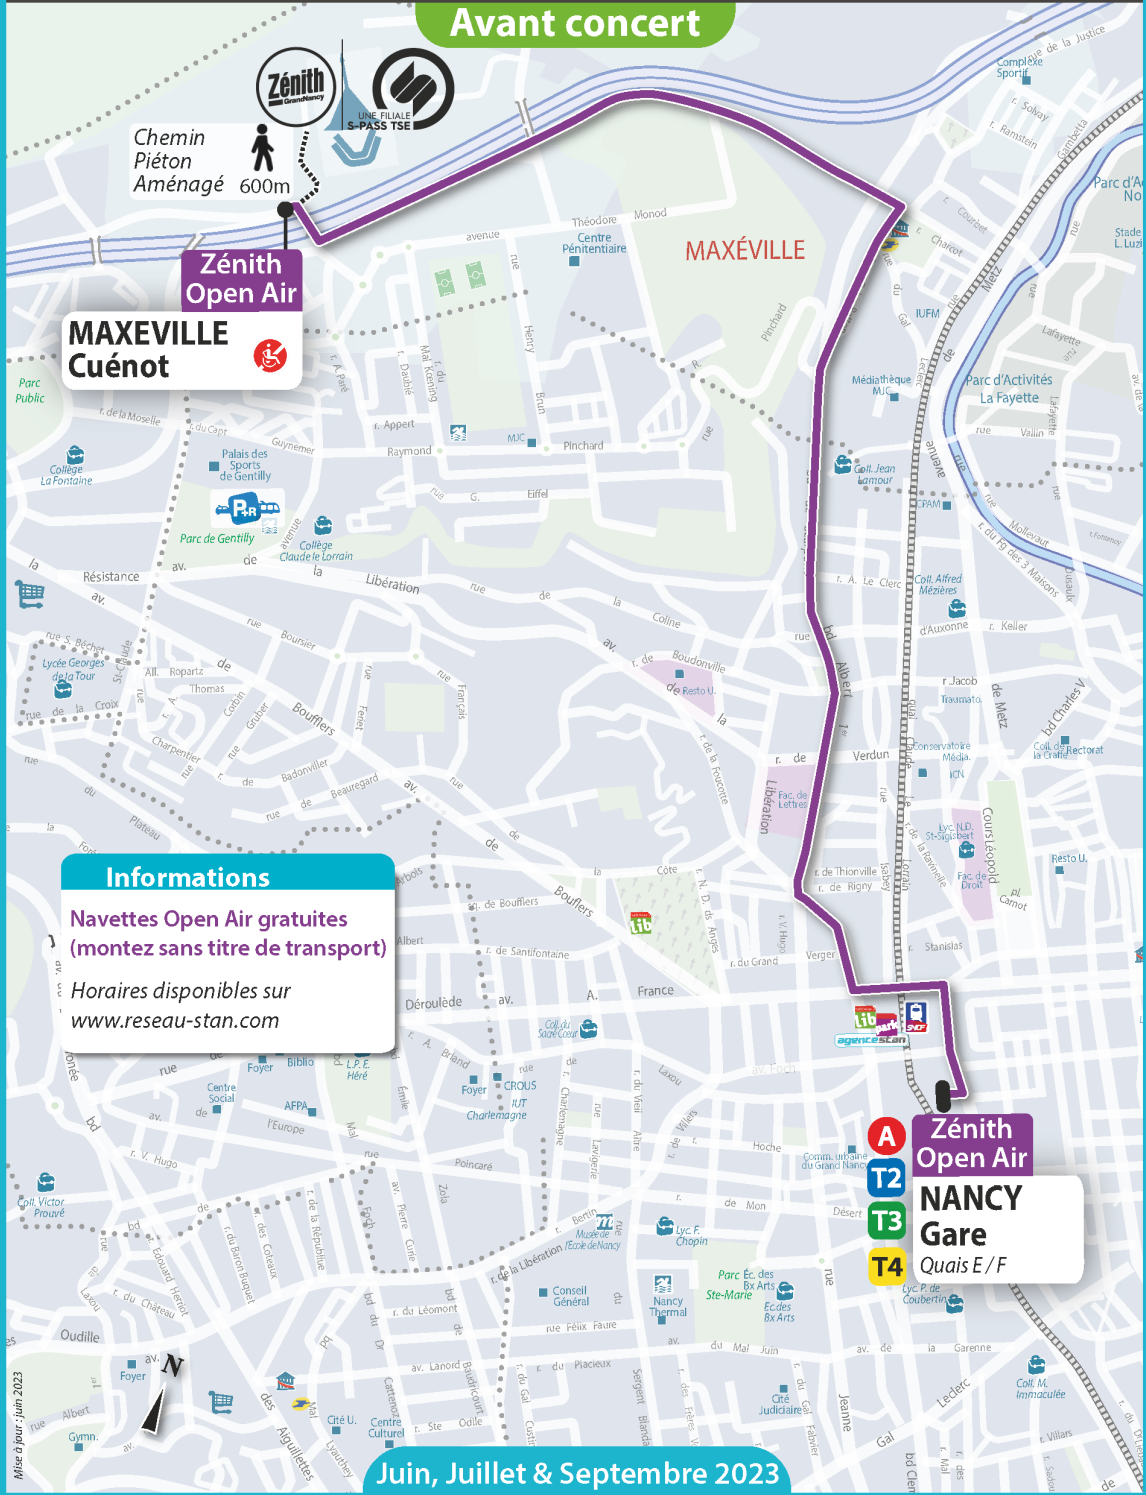

Zénith
Open Air

NANCY Gare - MAXEVILLE Cuénot (Zénith)

Avant concert

**MAXEVILLE
Cuénot**

Informations
Navettes Open Air gratuites
(montez sans titre de transport)
Horaires disponibles sur
www.reseau-stan.com

**Zénith
Open Air
NANCY
Gare
Quais E / F**

Juin, Juillet & Septembre 2023