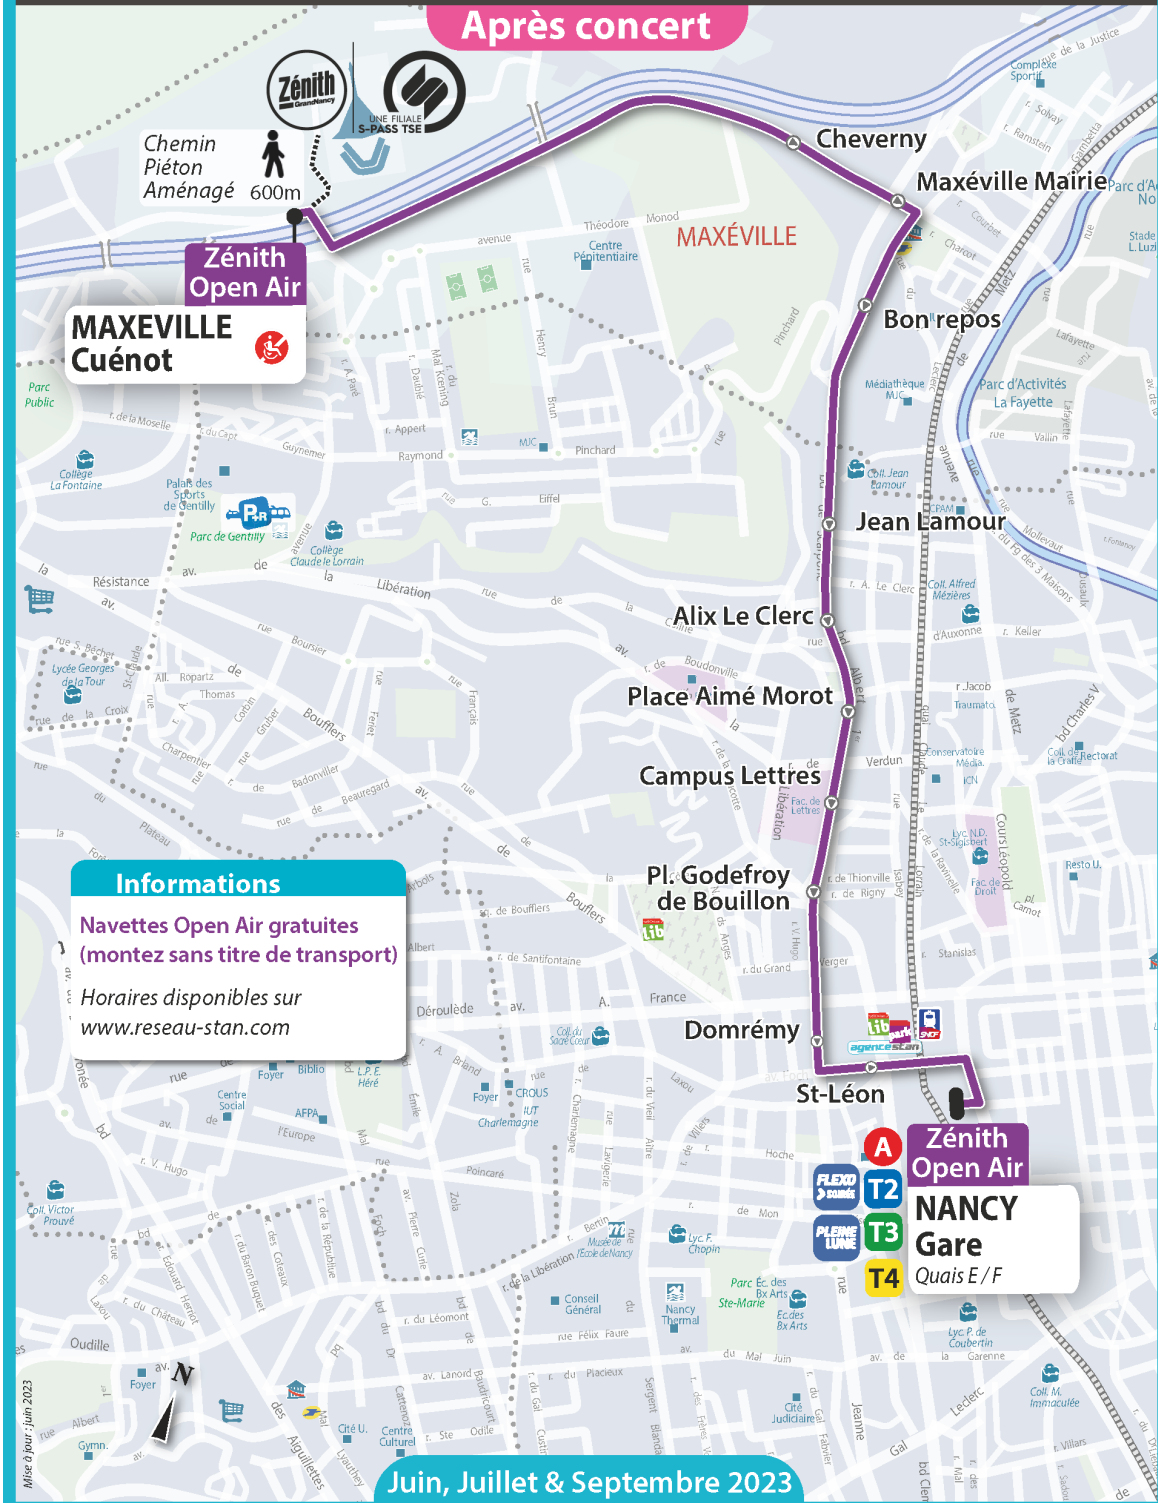

Zénith
Open Air

MAXÉVILLE Cuénot (Zénith) - NANCY Gare

Après concert

CONTACT

Elisabeth Desforges
Responsable Communication
06 24 98 63 47
www.keolis.com / www.reseau-stan.com

KEOLIS
GRAND NANCY