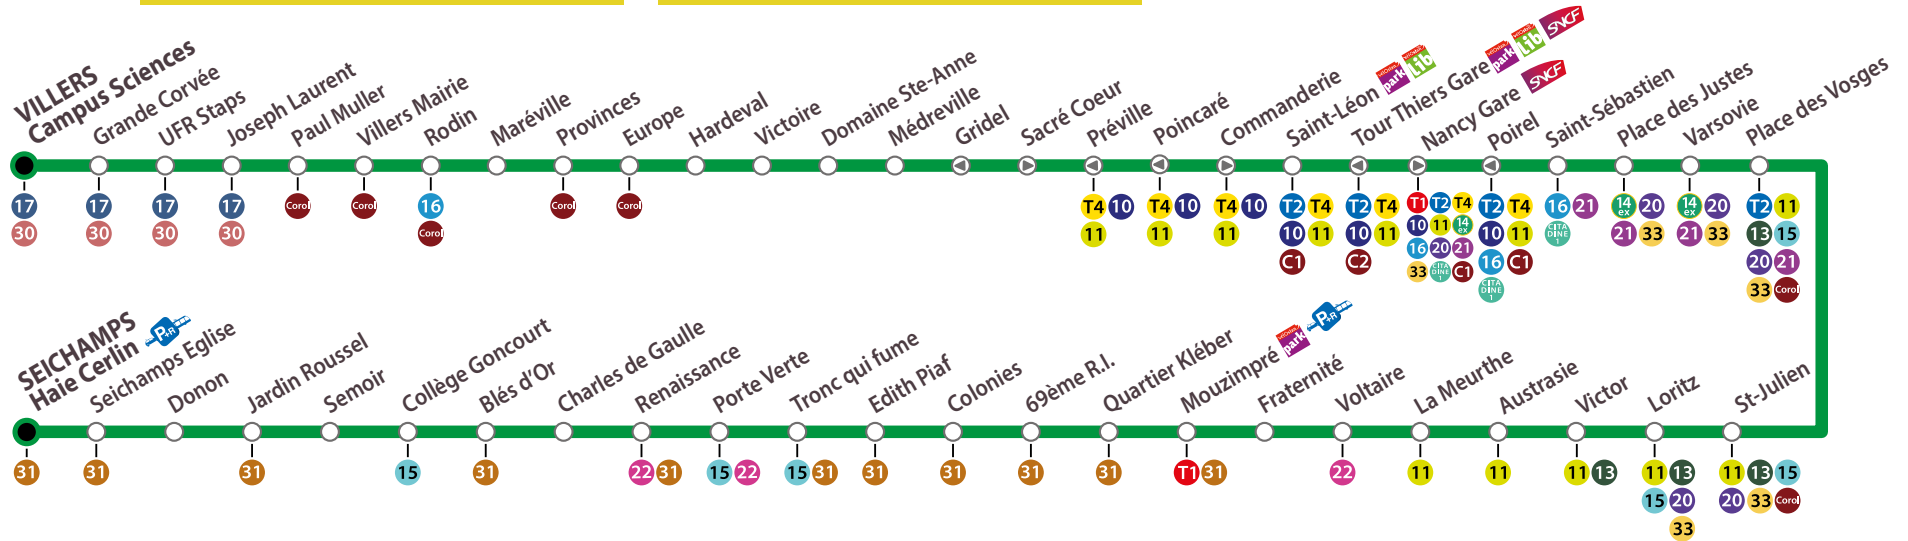

T3 Villers Campus Sciences < > Seichamps Haie Cerlin

FRÉQUENCE : 10 MINUTES

AMPLITUDE : 5H À 00H30

Les arrêts sont aménagés PMR, sauf s'ils sont suivis d'un de ces symboles :

Ces arrêts ne sont pas aménagés PMR dans les 2 sens

Ces arrêts ne sont pas aménagés PMR dans le sens indiqué

Dessert un parking relais

Dessert un VelOstan'Park

Dessert un VelOstan'Lib

Dessert une gare

CETTE LIGNE DESSERT :

Lieu	Arrêt
Centre Commercial Cora Essey	Porte Verte
Centre Commercial Villers Match	Villers Mairie
Centre Commercial Les Provinces	Provinces
Centre commercial Médreville	Médreville
Centre Commercial St. Sébastien	Saint-Sébastien
ZAC Porte Verte	Porte Verte
ZAC Porte Verte 2	Tronc qui fume
ZAC Tronc qui fume	Tronc qui fume