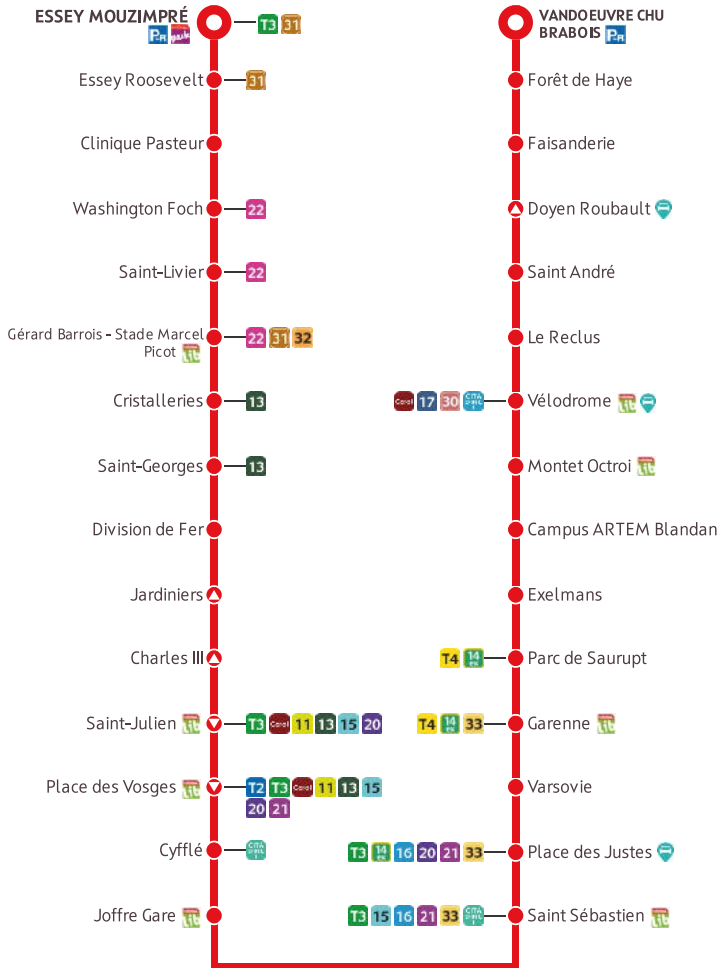

**HORAIRES EN SERVICE**

À PARTIR DU 13 MAI 2024

**PENDANT LES TRAVAUX**

# VANDŒUVRE CHU Brabois ↔ ESSEY Mouzimpré

métropole  
GrandNancy

Les arrêts sont aménagés PMR, sauf s'ils sont suivis d'un de ces symboles :

Ces arrêts ne sont pas aménagés PMR dans les 2 sens

Ces arrêts ne sont pas aménagés PMR dans le sens indiqué

Parking relais VéloOstan'Park VéloOstan'Lib Autopartage Citiz

**RÉSA  
GO  
MATIN**

- Des arrivées garanties à 4h45\*, 5h15 et 6h
- Aux arrêts Vélodrome, Place des Vosges et Gare SNCF de Nancy
- Aux pôles médicaux de Gentilly, du CHU Brabois, de l'Hôpital Central, l'EPHAD le Gentilé, la Maison Hospitalière Saint-Charles et le FAM Les Charmilles
- Réservation avant 19h au plus tard la veille du départ au 03 57 54 11 15
- Tous les jours toute l'année
- \*Sauf gare SNCF

**FLEXP  
SOIRÉE**

- Des départs de Nancy Centre à 21h30, 22h30, 23h30 et 00h30, vers toutes les communes de la Métropole
- Tous les jours, toute l'année, sans réservation