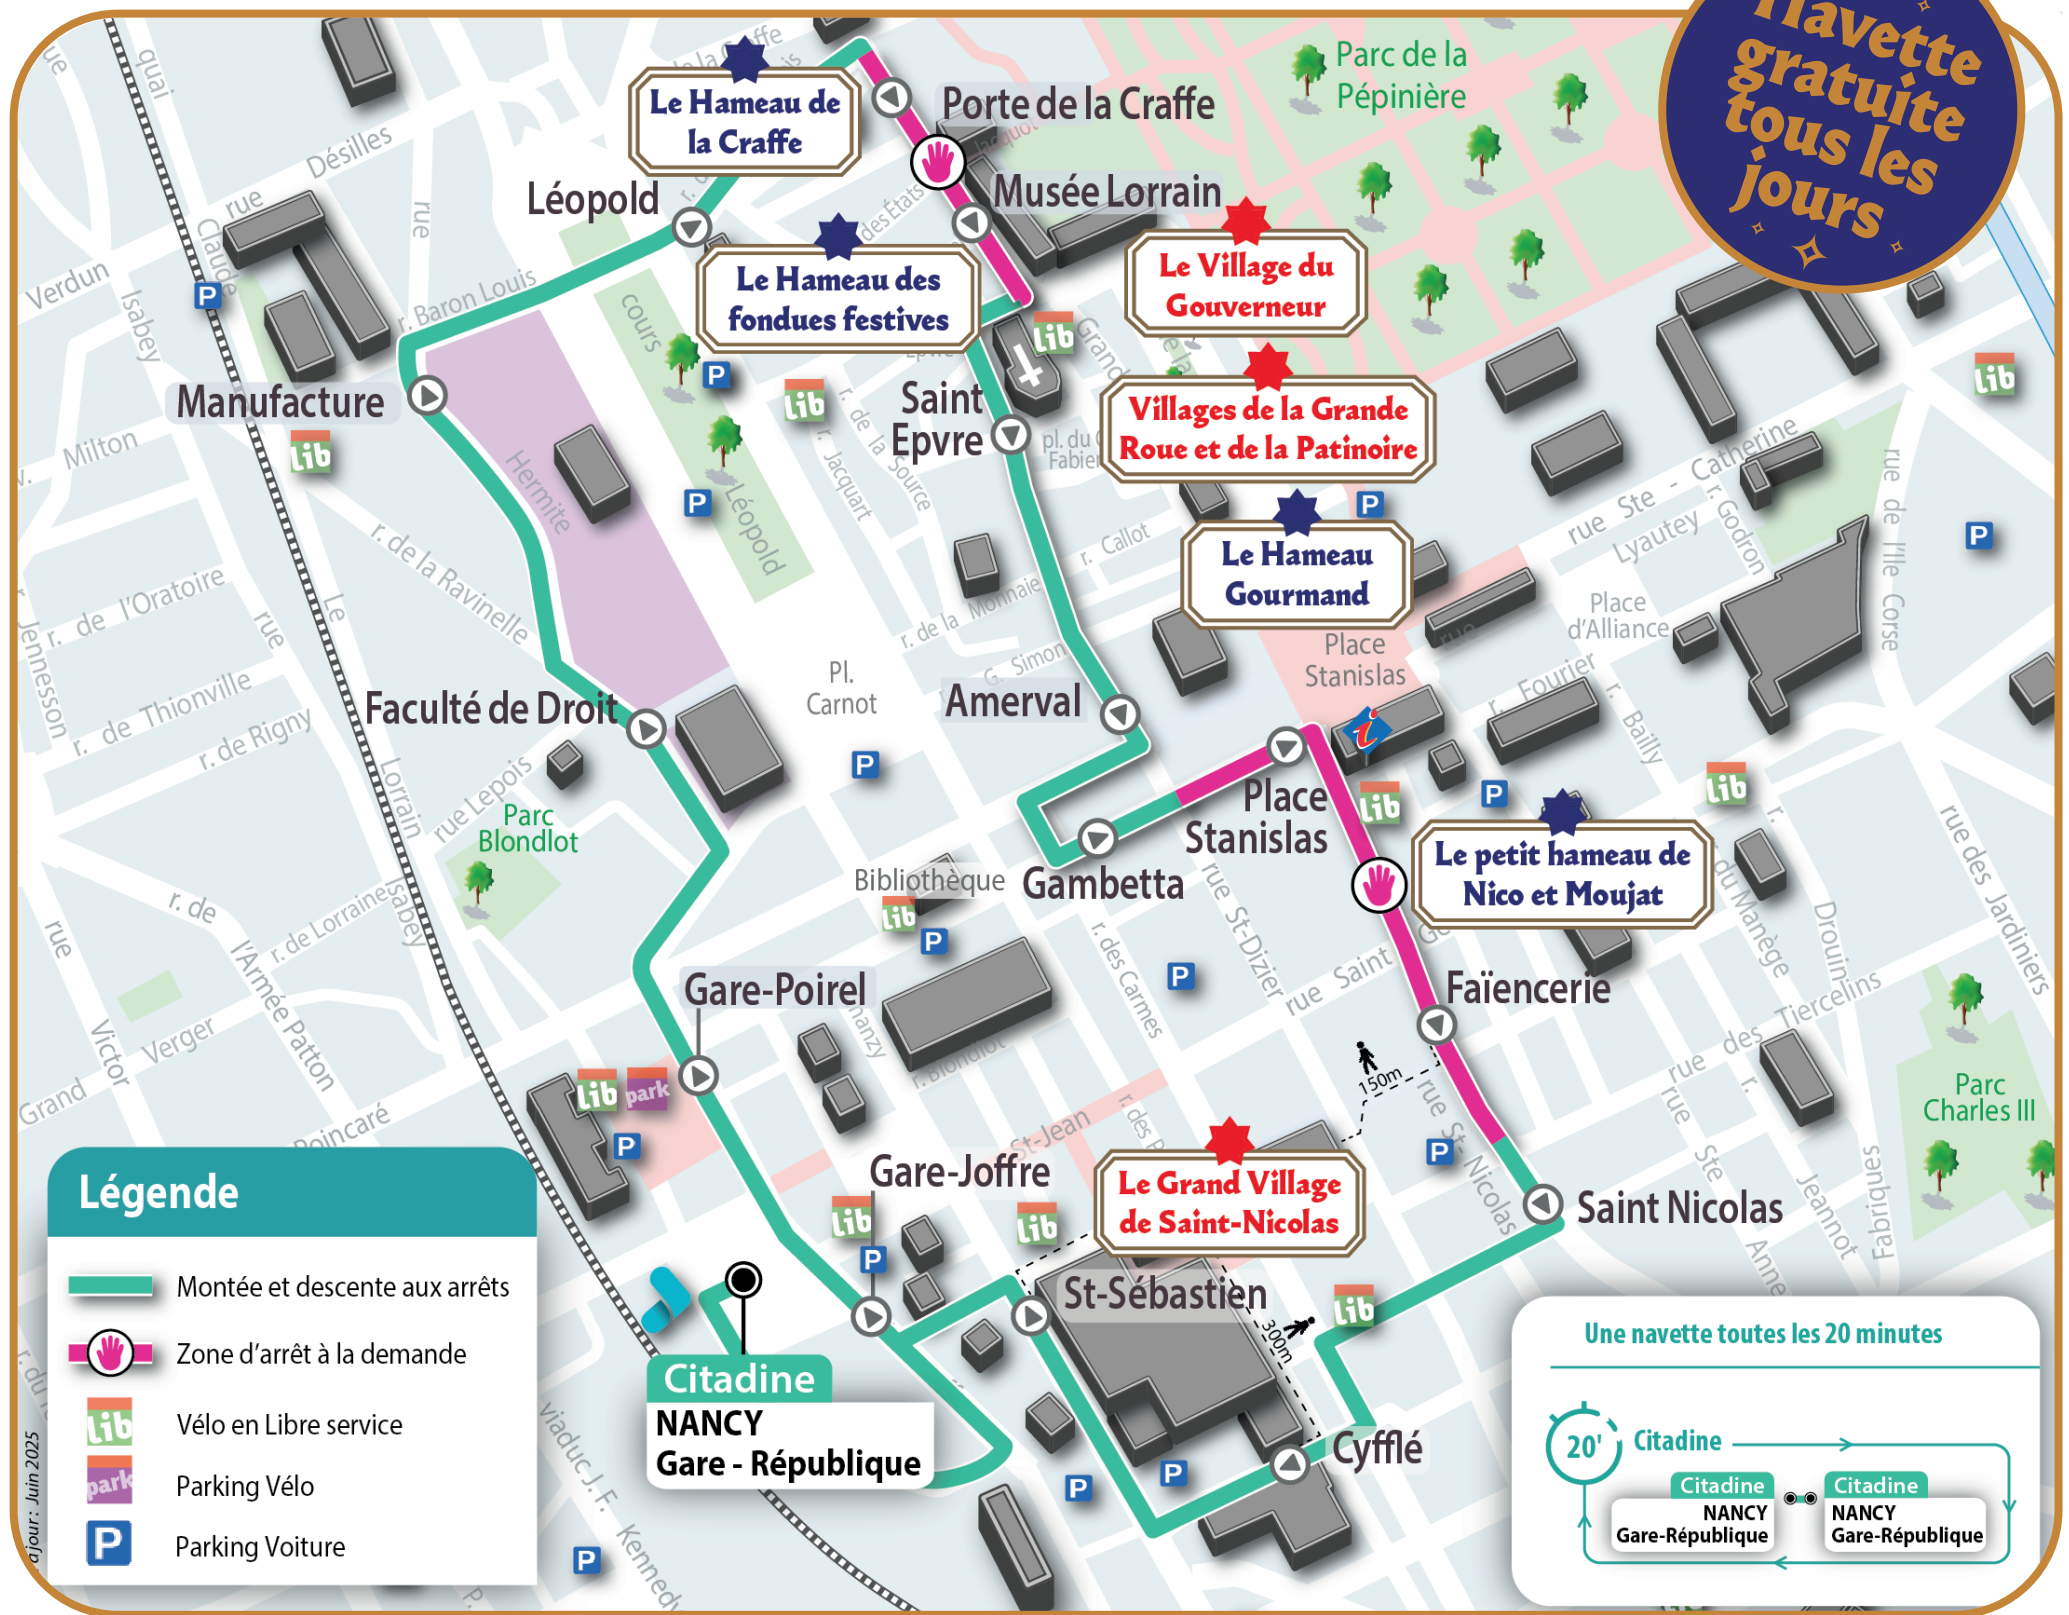

Utilisez la Citadine 1 pour faire gratuitement le tour des différents villages et hameaux

Navette gratuite tous les jours

Légende

- Montée et descente aux arrêts
- Zone d'arrêt à la demande
- Lib Vélo en Libre service
- park Parking Vélo
- P Parking Voiture

Une navette toutes les 20 minutes

20' Citadine

Citadine NANCY Gare-République

Citadine NANCY Gare-République