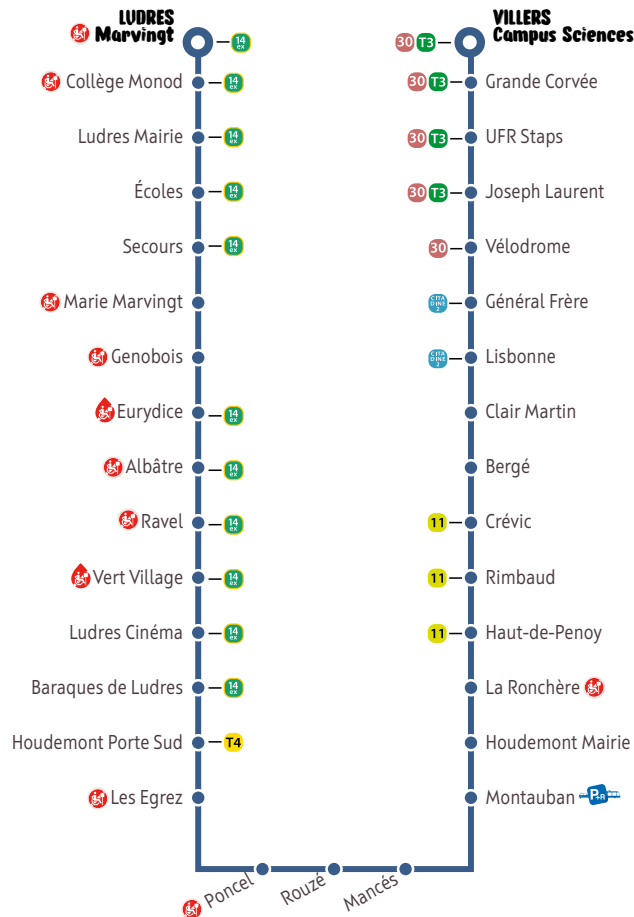

LUDRES Marvingt ↔ VILLERS Campus Sciences

CETTE LIGNE DESSERT :

LIEU	ARRÊT
Centre Commercial E. Leclerc	Rimbaud
Centre Commercial Chaudeau	Vert Village
Centre Commercial Cora Houdemont	Houdemont Porte Sud
Parc d'Activités Les Egrez	Les Egrez
ZAC de Frocourt	Houdemont Porte Sud
Mairie de Houdemont	Houdemont Mairie
École de musique de Houdemont	Houdemont Mairie
École de musique de Ludres	Eurydice
MJC Lorraine	Lisbonne
Espace Chaudeau	Ludres Cinéma
Salle Polyvalente	La Ronchère
Salle des Fêtes de l'Espinette	Route d'Heillecourt
UGC Ciné Cité	Ludres Cinéma
Jardin Botanique	Villers Campus Sciences

LIEU	ARRÊT
Cité U Monplaisir	Vélodrome
Faculté des Sciences	UFR Staps
Faculté du Sport	UFR Staps
IUT Nancy Brabois	Villers Campus Sciences
Lycée Jacques Callot	Vélodrome
Lycée Stanislas	Villers Campus Sciences
Resto U Vélodrome	Vélodrome
Château de la Ronchère	La Ronchère
Dechetterie	Haut-de-Penoy

Dessert un VélOstan'Lib

Dessert une gare

Dessert un VélOstan'Park

**RÉSA
GO
MATIN**

- Des arrivées garanties à 4h45*, 5h15, 6h et 7h*
 - Aux arrêts Vélodrome, Place des Vosges et Gare SNCF de Nancy
 - Aux pôles médicaux de Gentilly, du CHU Brabois, de l'Hôpital Central, l'EPHAD le Gentilé, la Maison Hospitalière Saint-Charles et le FAM Les Charmilles
 - Réservation avant 19h au plus tard la veille du départ au 03 57 54 11 15
 - Tous les jours toute l'année
- *Sauf gare SNCF